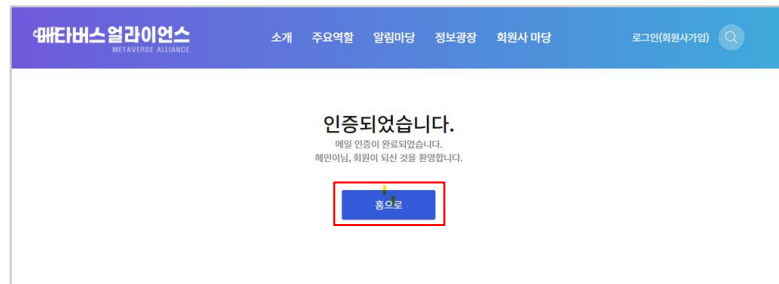

[이메일 양식]

메타버스 얼라이언스 운영 사무국 (metaversealliance.or.kr)

이메일 인증

회원가입을 위해 이메일 인증을 진행합니다.
회원가입 계속하기 버튼을 눌러 주세요.

회원가입 계속하기

회원가입 계속하기 버튼을 클릭 하면,
인증절차가 완료됩니다

본 메일은 발신 전용 메일입니다.

Copyright © 메타버스 얼라이언스 운영 사무국 (metaversealliance.or.kr). All Rights Reserved.

홈으로 버튼 클릭 후 가입한 계정으로
로그인을 진행합니다.