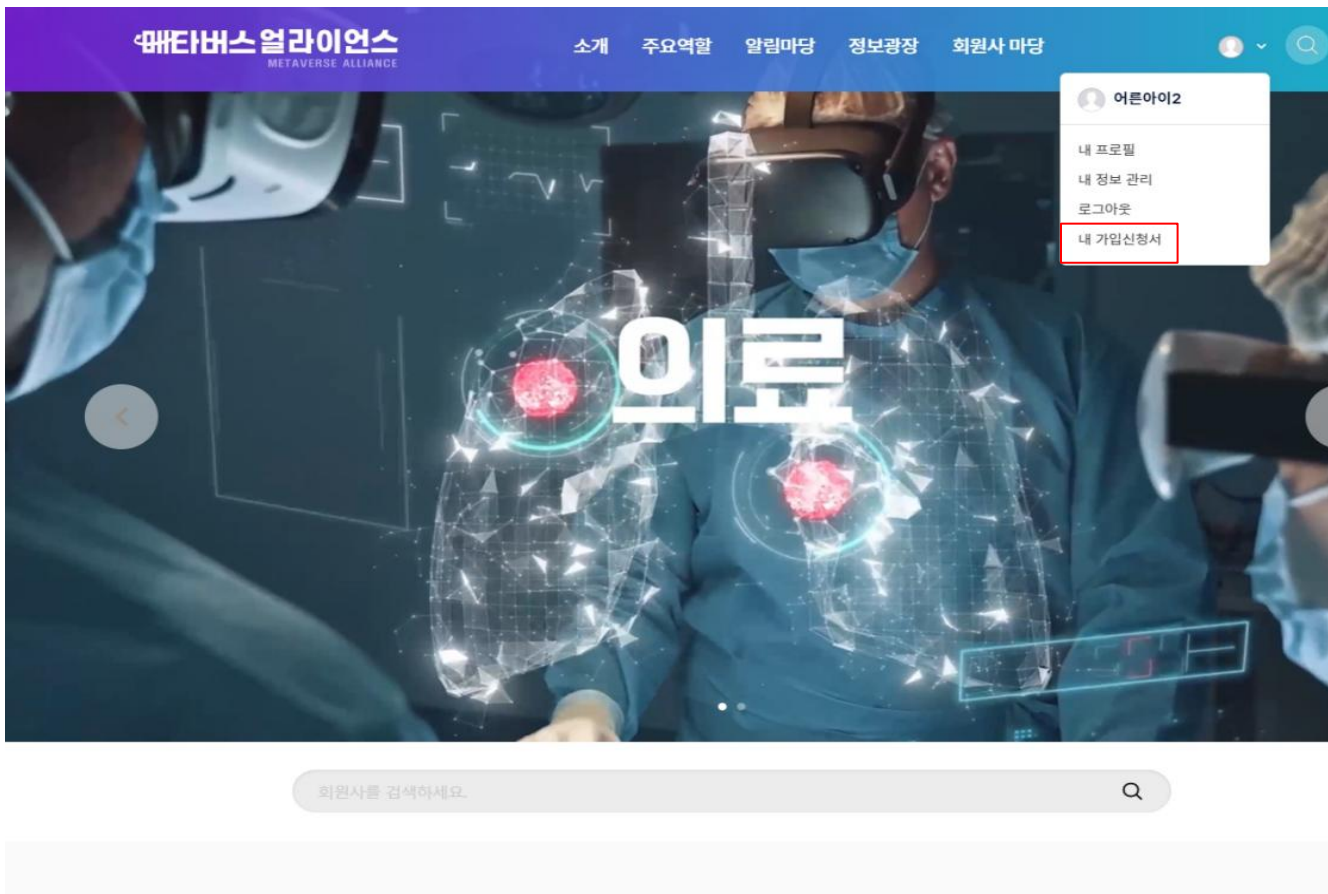

각각의 입력한 텍스트가 노출됩니다.

클라우드 서비스 플랫폼 커뮤니케이션

선택하신 해시태그 값이 노출됩니다.

목록 수정 삭제

관리자와 글 작성자에게만 노출되는 버튼입니다.

프로젝트 그룹 커뮤니티

로그인 후 [내 가입신청서](#) 버튼을 클릭합니다.

회원사 가입 신청폼(½)