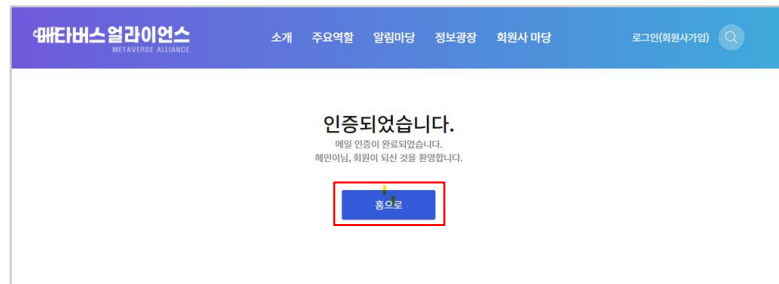

6 이상의 글자를 입력하세요.

비밀번호에 숫자 포함

비밀번호에 문자 포함

비밀번호에 특수문자 포함

회원가입이 완료되면 일반 회원가입이 완료된 상태입니다.
회원사 가입을 원하는 유저는 아래 회원사 가입 신청하기 혹은
메인 화면상단의 [회원사 가입하기](#) 버튼을 클릭하면 됩니다.

[이메일 양식]

메타버스 얼라이언스 운영 사무국 (metaversealliance.or.kr)

이메일 인증

회원가입을 위해 이메일 인증을 진행합니다.
회원가입 계속하기 버튼을 눌러 주세요.

회원가입 계속하기

회원가입 계속하기 버튼을 클릭 하면,
인증절차가 완료됩니다

본 메일은 발신 전용 메일입니다.

Copyright © 메타버스 얼라이언스 운영 사무국 (metaversealliance.or.kr). All Rights Reserved.

홈으로 버튼 클릭 후 가입한 계정으로
로그인을 진행합니다.