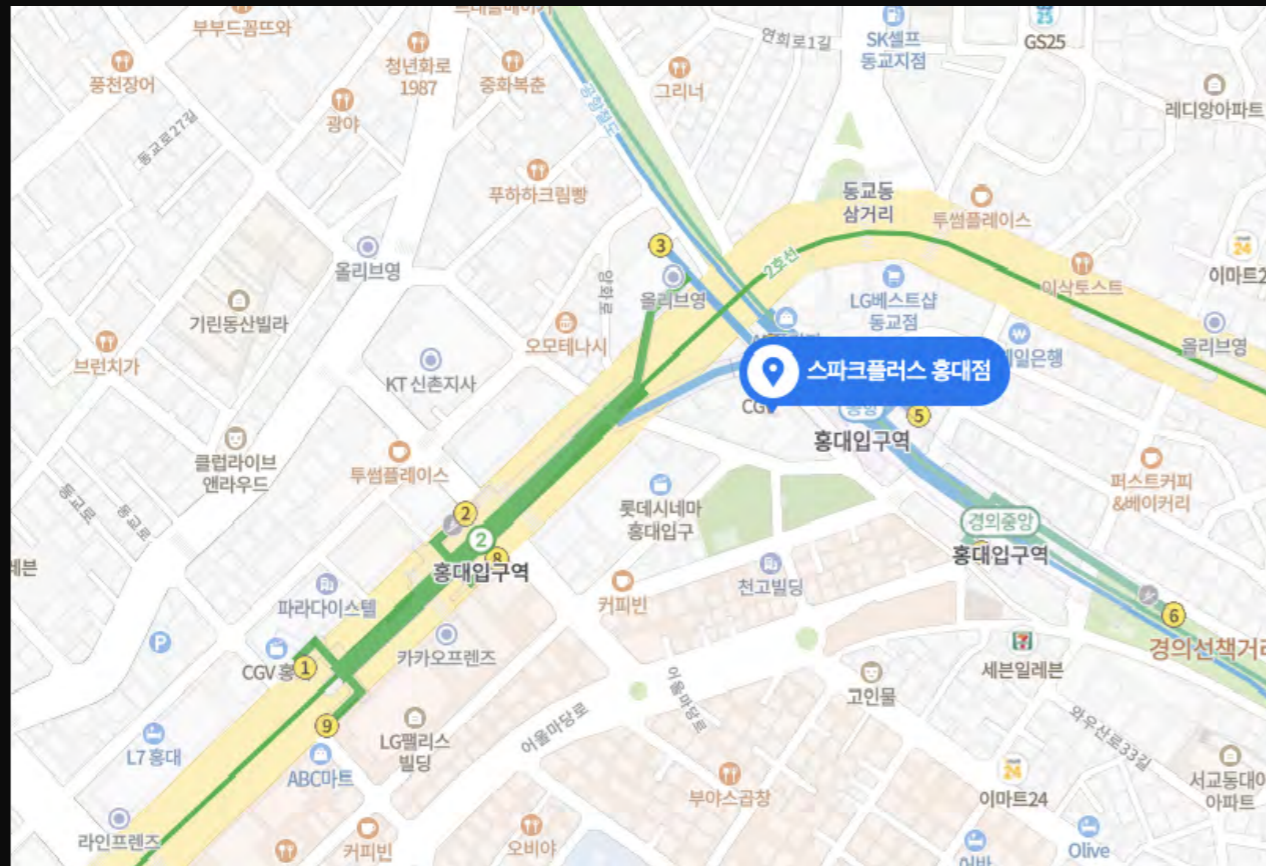

CONTACT US

☎ 02-6359-0315 / 010-9019-4440
✉ doublebears@naver.com

주식회사 더블베어스 본사

서울 마포구 양화로 186, LC TOWER 5층 544호