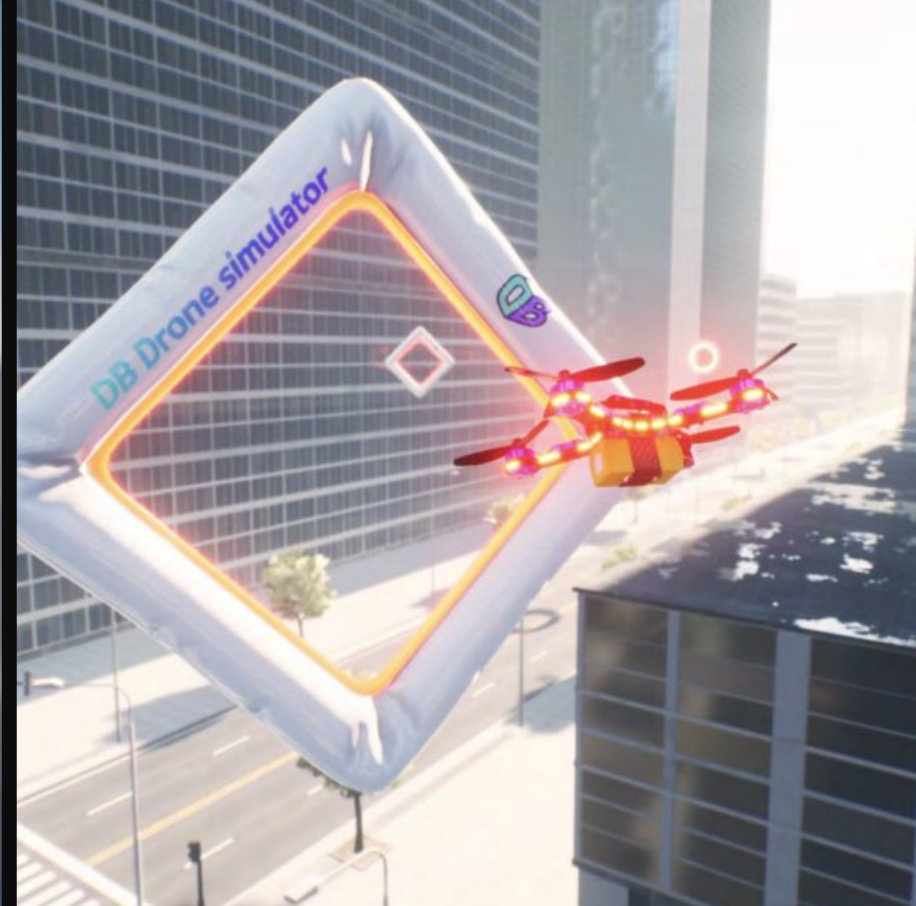

XR

DB DRONE SIMULATOR

드론 훈련 안전과 'ROI'를 높이는
인터랙티브 VR 훈련 콘텐츠

ISDDS (Integrated Service Doublebears Drone Simulator)

: ISDDS는 가상 환경에서 안전하게
드론 조종을 훈련할 수 있는 교육용 시뮬레이터입니다

FPV

드론 레이싱에서 FPV 고글을 착용시 시점

3인칭

드론에 익숙하지 않은 초보 유저를 위한 시점

일반 드론

레이싱 드론

조종기

드론에 연결된 카메라를 통한 조종기 시점

유저 시점

유저 시야에서 보는 시점

드론레이싱 ; 멀티플라이