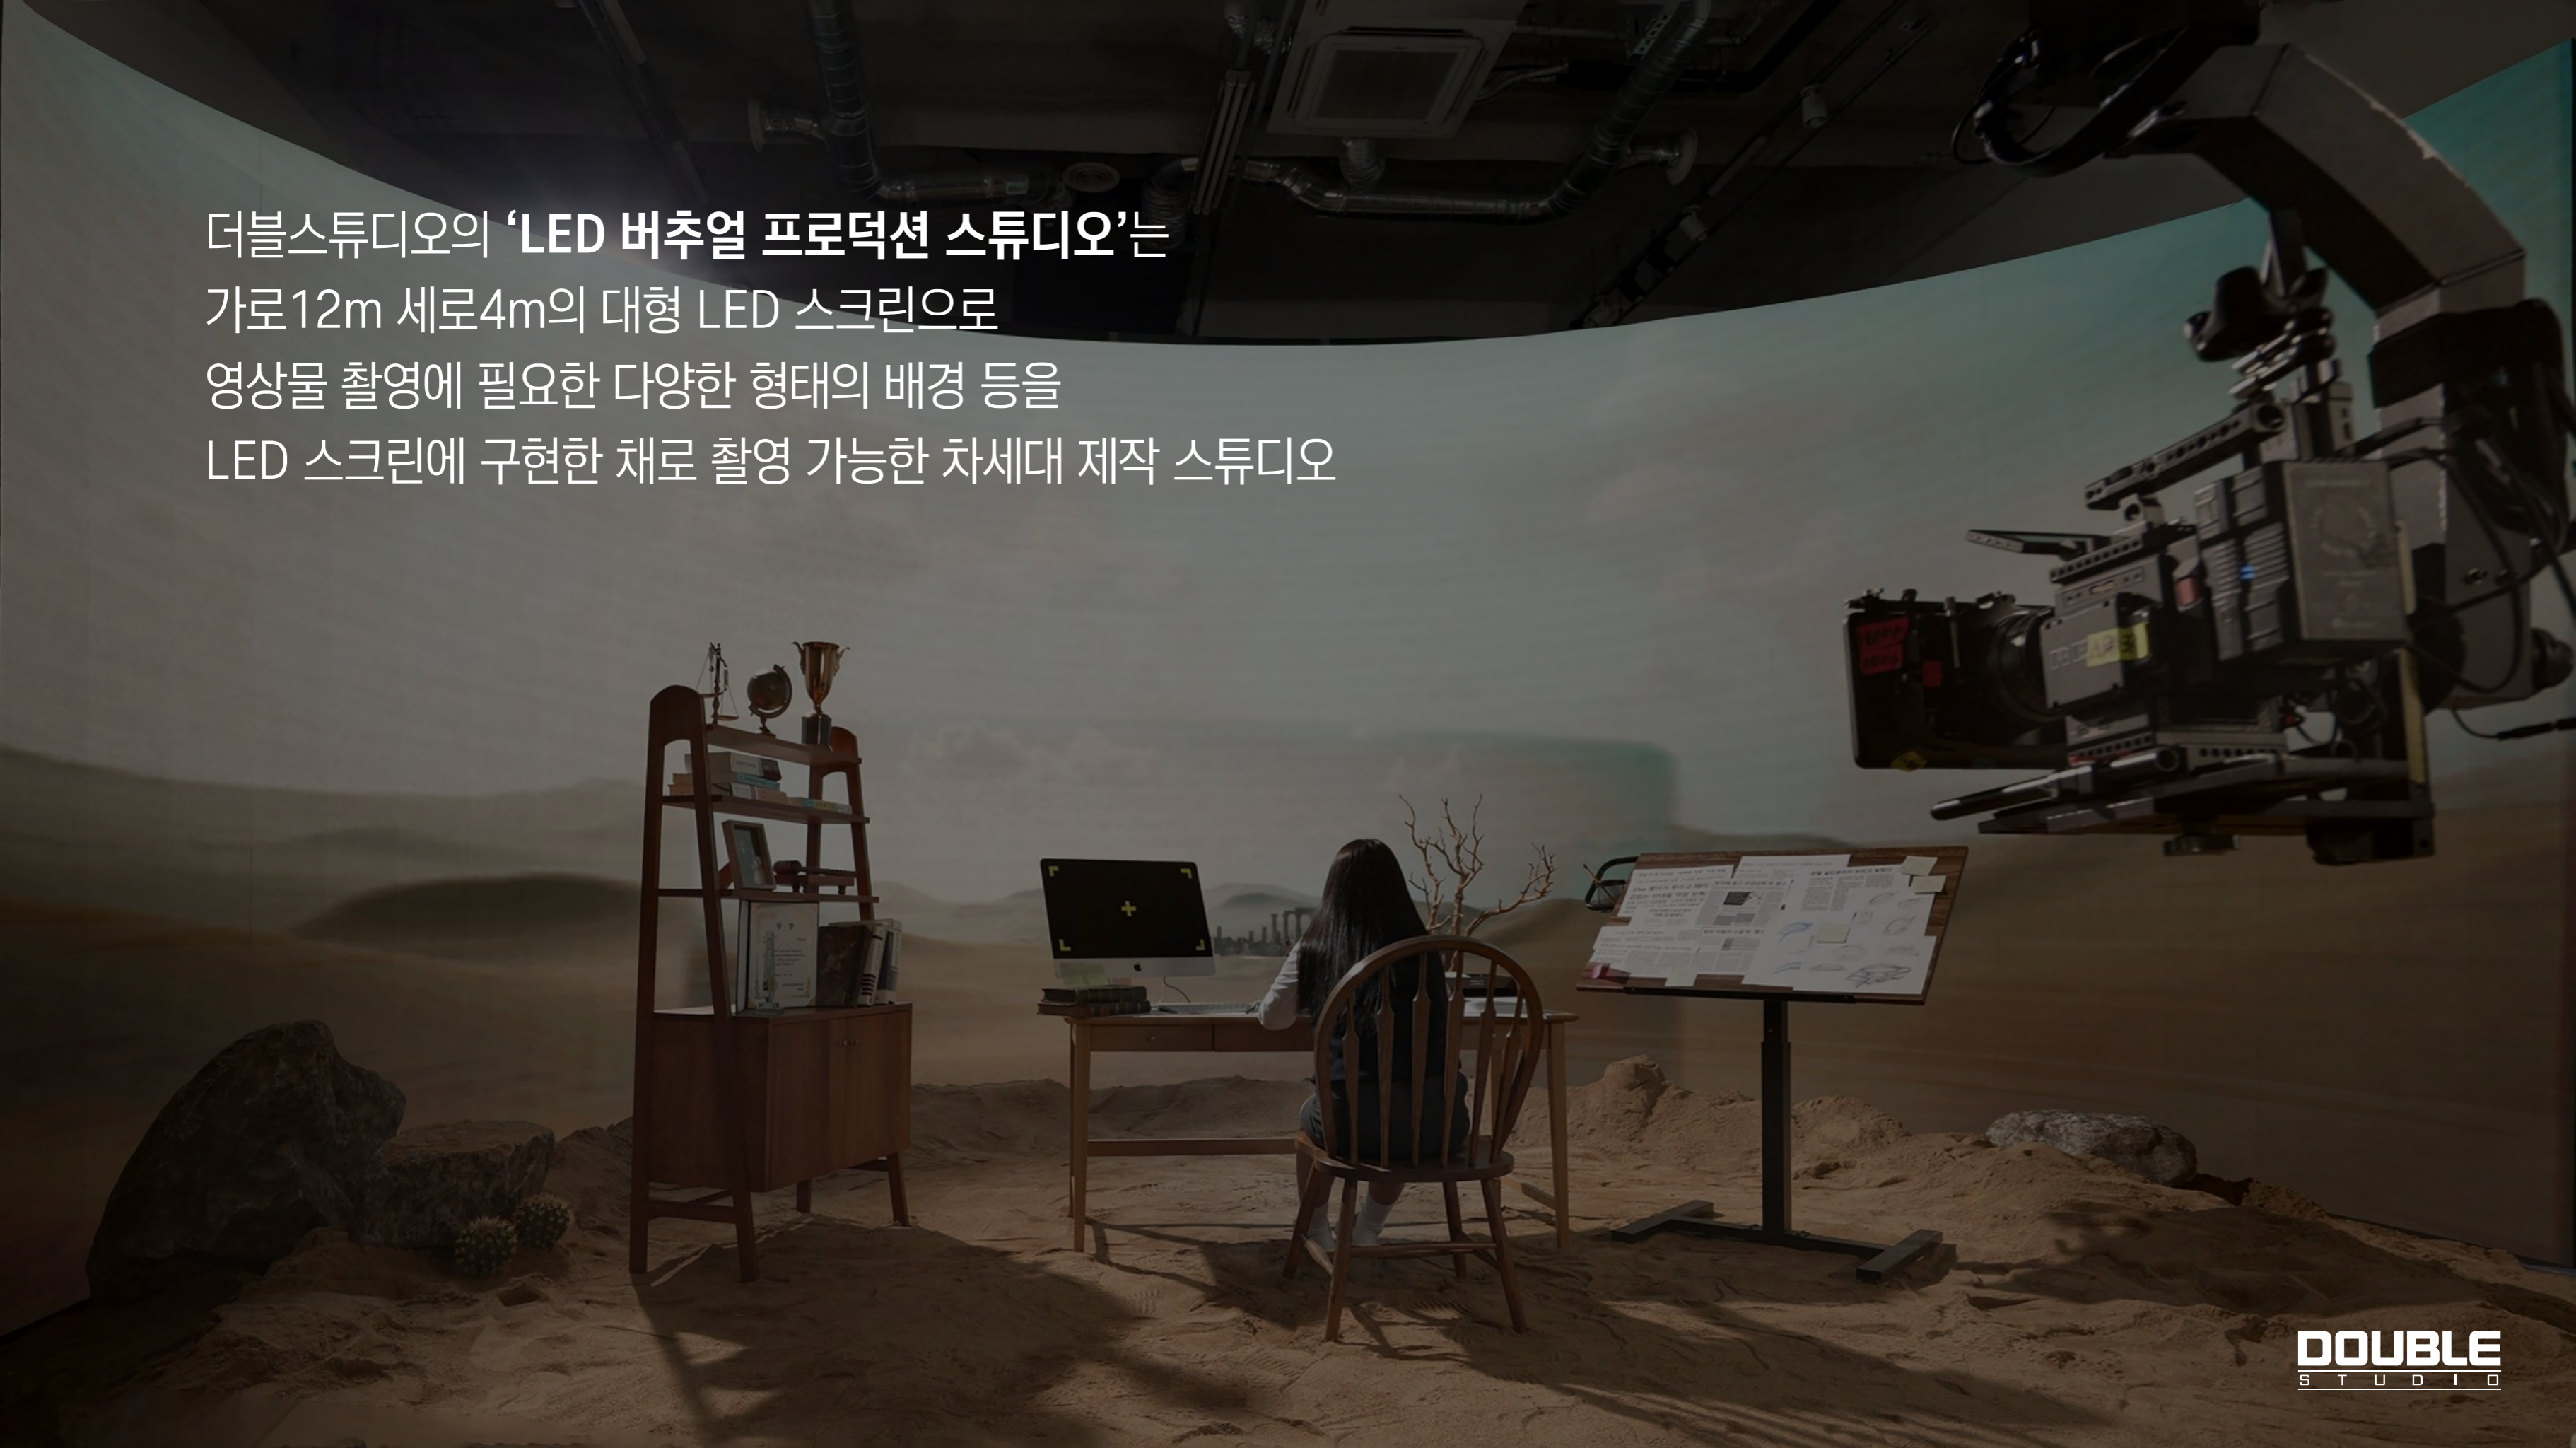

더블스튜디오의 'LED 버추얼 프로덕션 스튜디오'는
가로12m 세로4m의 대형 LED 스크린으로
영상물 촬영에 필요한 다양한 형태의 배경 등을
LED 스크린에 구현한 채로 촬영 가능한 차세대 제작 스튜디오

✓ 설치·철거를 반복해야 하는 물리적 세트 불필요 ▶ 제작비 대폭 절감

✓ LED 화면에 3D 배경을 투시한 채 촬영 ▶ 후반 작업 등 제작 기간 단축 및 배우의 몰입감 상승