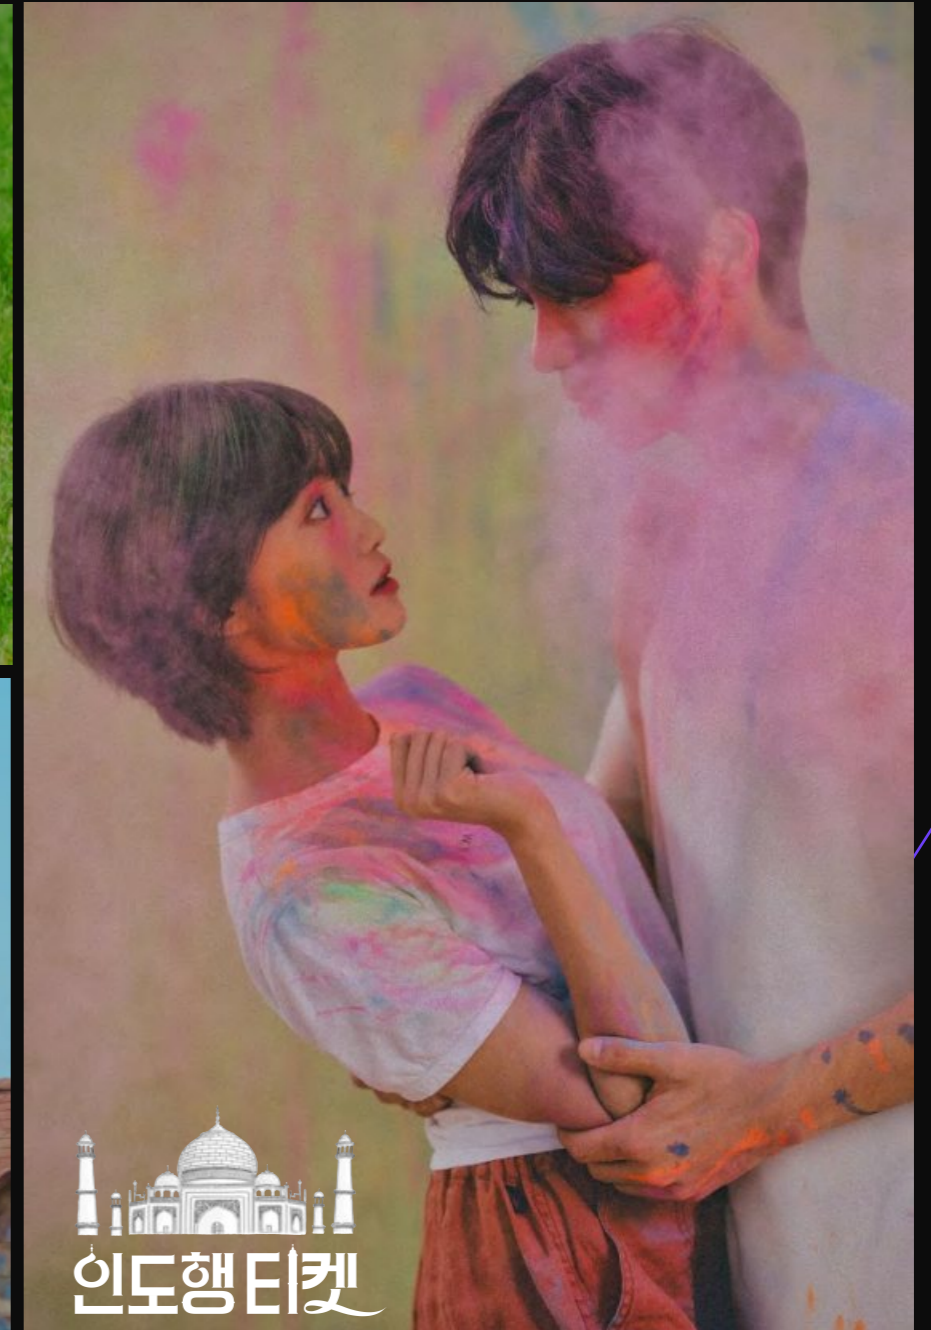

인도행 티켓 SEASON.1

2020 / 여행 웹드라마 / 10분 x 6편
임영주, 장영준, 손호태, 함지수

반복되는 일상에 지친 많은 분들이 짧게나마 현실에서 벗어나 여행의 설렘을 느끼실 수 있길 바라며 만든 웹드라마!

제주도 게스트 하우스의 저녁 파티에서 스태프인 지혜는 만취 상태에서 손님이랑 키스를 하게 된다.

총 조회수 : 3,336,042