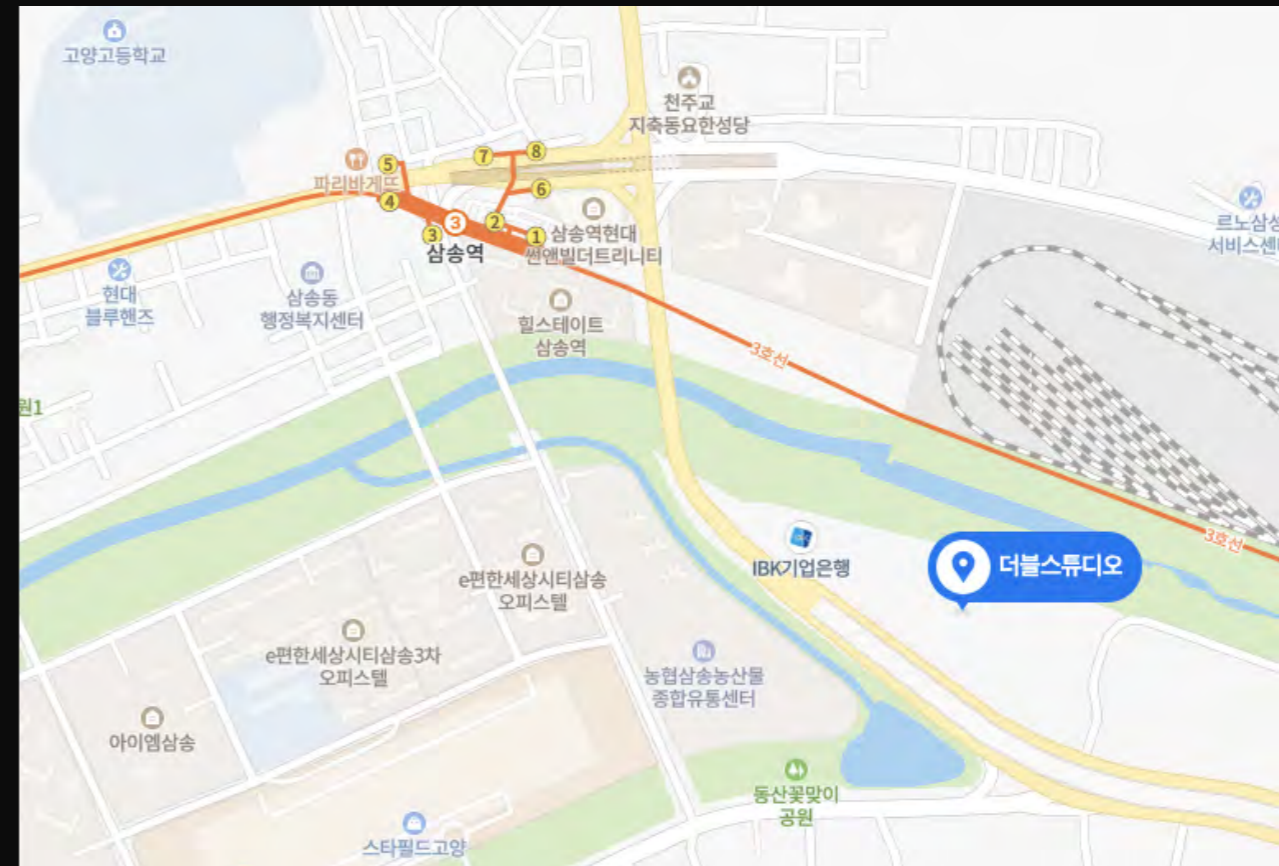

더블스튜디오 삼송점

경기도 고양시 덕양구 통일로 140, 삼성테크노벨리 A동 B1층 138호