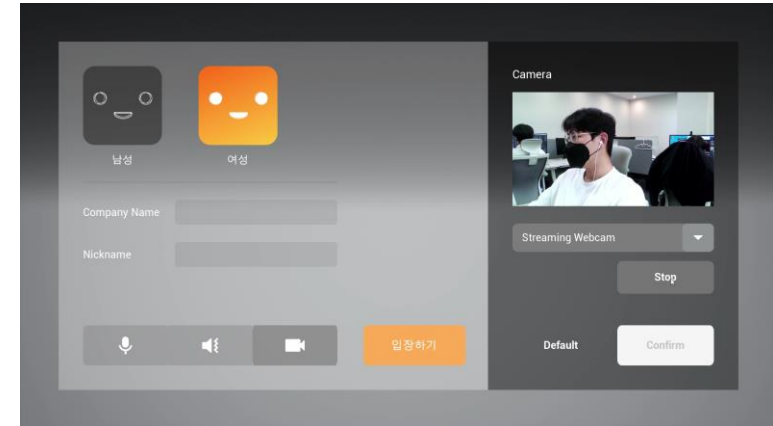

디지털 분양관
(Web/Exe)

디지털 쇼룸
(Web/Exe)

Our Service

자사 서비스

Link Room

작동화면

Link Room (beta ver.)

Application Examples