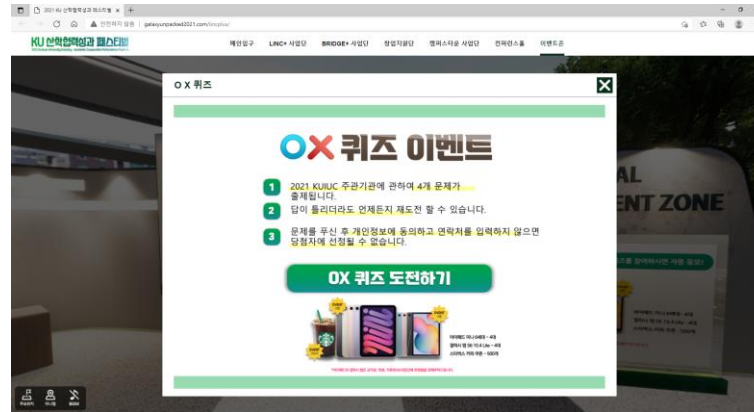

적용 사례

가상공간 이벤트

Web

납품 사례

2021 KU 산학협력 성과 페스티벌

Application Examples

적용 사례

가상공간 이벤트

Web

납품 사례

2021 KU 산학협력 성과 페스티벌

Application Examples

적용 사례

가상공간 이벤트

Web

주요기능 사례

라이브 스트리밍

영상, 이미지, PDF 출력

정보(Text) 출력

Application Examples

적용 사례

가상공간 이벤트

Web

주요기능 사례

이벤트 기능 (OX 퀴즈 등)

링크 연결

미니맵 등 부가 기능 / UI·UX

Application Examples

적용 사례

—
디지털 쇼룸 및

디지털 분양관

Web