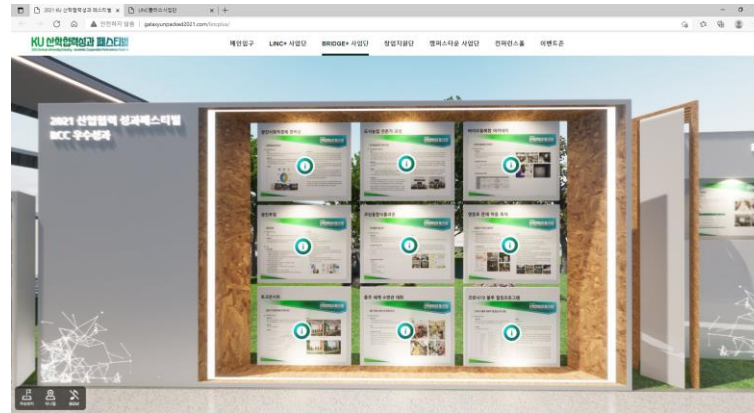

디지털 분양관
(Web/Exe)

디지털 쇼룸
(Web/Exe)

Our Service

자사 서비스

Link Room

작동화면

Link Room (beta ver.)

Application Examples

적용 사례

가상공간 이벤트

Web

납품 사례

2021 KU 산학협력 성과 페스티벌

Application Examples

적용 사례

가상공간 이벤트

Web

납품 사례

2021 KU 산학협력 성과 페스티벌

Application Examples

적용 사례

가상공간 이벤트

Web

주요기능 사례