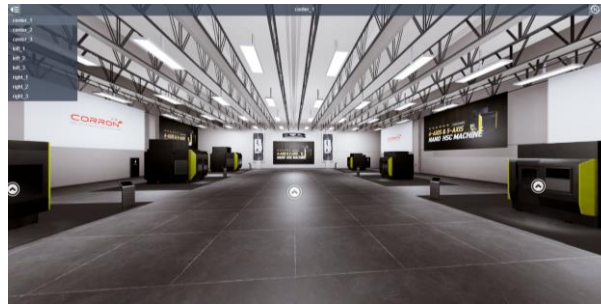

Corron (코론)