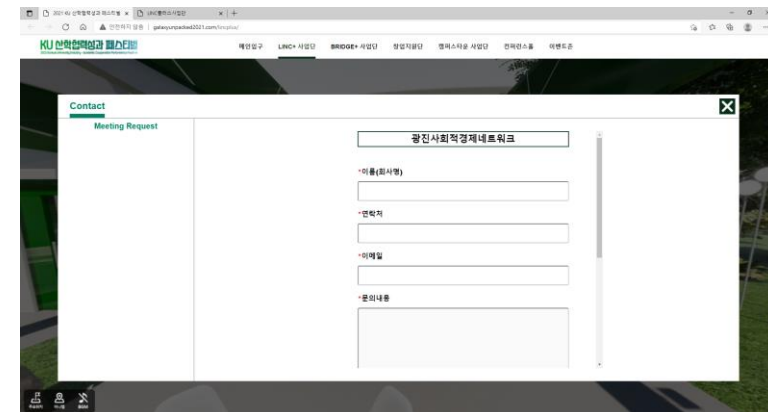

Web

납품 사례

2021 KU 산학협력 성과 페스티벌

Application Examples

적용 사례

가상공간 이벤트

Web

주요기능 사례

라이브 스트리밍

영상, 이미지, PDF 출력

정보(Text) 출력

Application Examples

적용 사례

가상공간 이벤트

Web

주요기능 사례

이벤트 기능 (OX 퀴즈 등)

링크 연결

미니맵 등 부가 기능 / UI·UX

Application Examples

적용 사례

—
디지털 쇼룸 및

디지털 분양관

Web