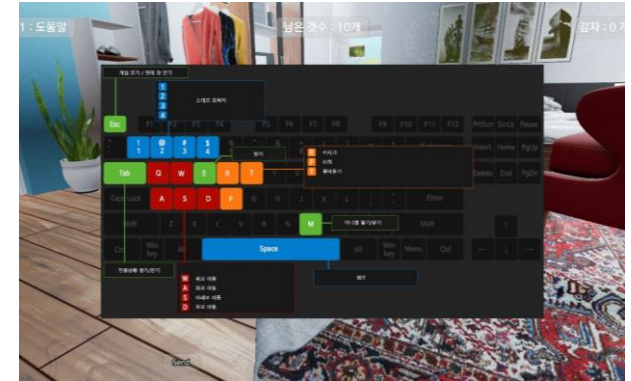

Application Examples

적용 사례

MCN CONTENTS

미니게임 사례

MCN 미니게임