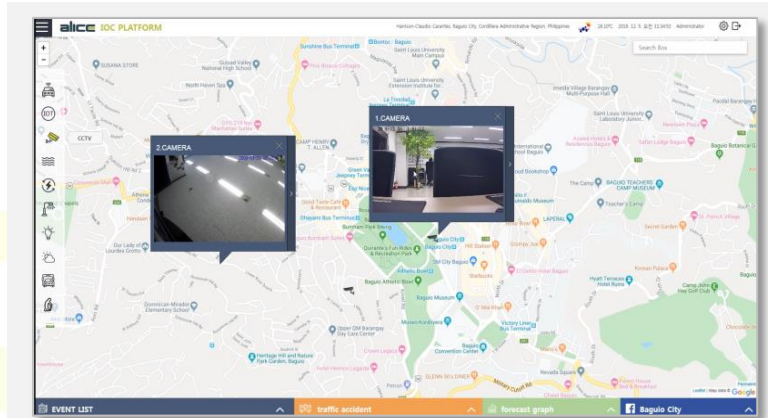

3 해외 스마트 시티 프로젝트

- 쿠웨이트 South Saad AL Abdullah 스마트 시티 프로젝트

사업 내용

- IOC 위치 평가
- 통합 시스템 및 구성 요소 설계
- 통합 플랫폼 구현 계획 및 필수 기능 정의

주요 제품 및 솔루션

- SCK Alice 통합 플랫폼 권장
- 플랫폼 시스템 구성 및 사양 요구 사항 H/W, S/W
- 플랫폼 및 GIS 연결 계획
- 공통 DB 구성 및 설계
- 시스템 보안 설계

3. 설치 사례

3 해외 스마트 시티 프로젝트

- 필리핀 바기오 스마트시티

주요 제품 및 솔루션

- SCK Alice 통합 플랫폼 권장
- 플랫폼 시스템 구성 및 사양 요구 사항 H/W, S/W
- 플랫폼 및 GIS 연결 계획
- 화재 센서 및 대기 오염 관리 센서 연동
- LPR 카메라 및 보안 VMS 통합 설계

더 나은 도시를 말한다

4. 개발 진행 중인 제품

- 메타버스 기반 도시 관제 플랫폼

1 AliceXR Meta City Platform 메타시티 통합 관제 플랫폼

Metaverse 기반 지원 / Unity or VRChat

aliceXR (eXtended Reality)

Key | Unity 기반 환경에 정보 제공 및 연계 지원

→ 플랫폼이 각종 연동 연계된 서비스나 솔루션들을 Unity 환경에서 표출 할 수 있도록 모니터링 지원

aliceXR

2 Alice XR Metaverse 기반 관제 Platform