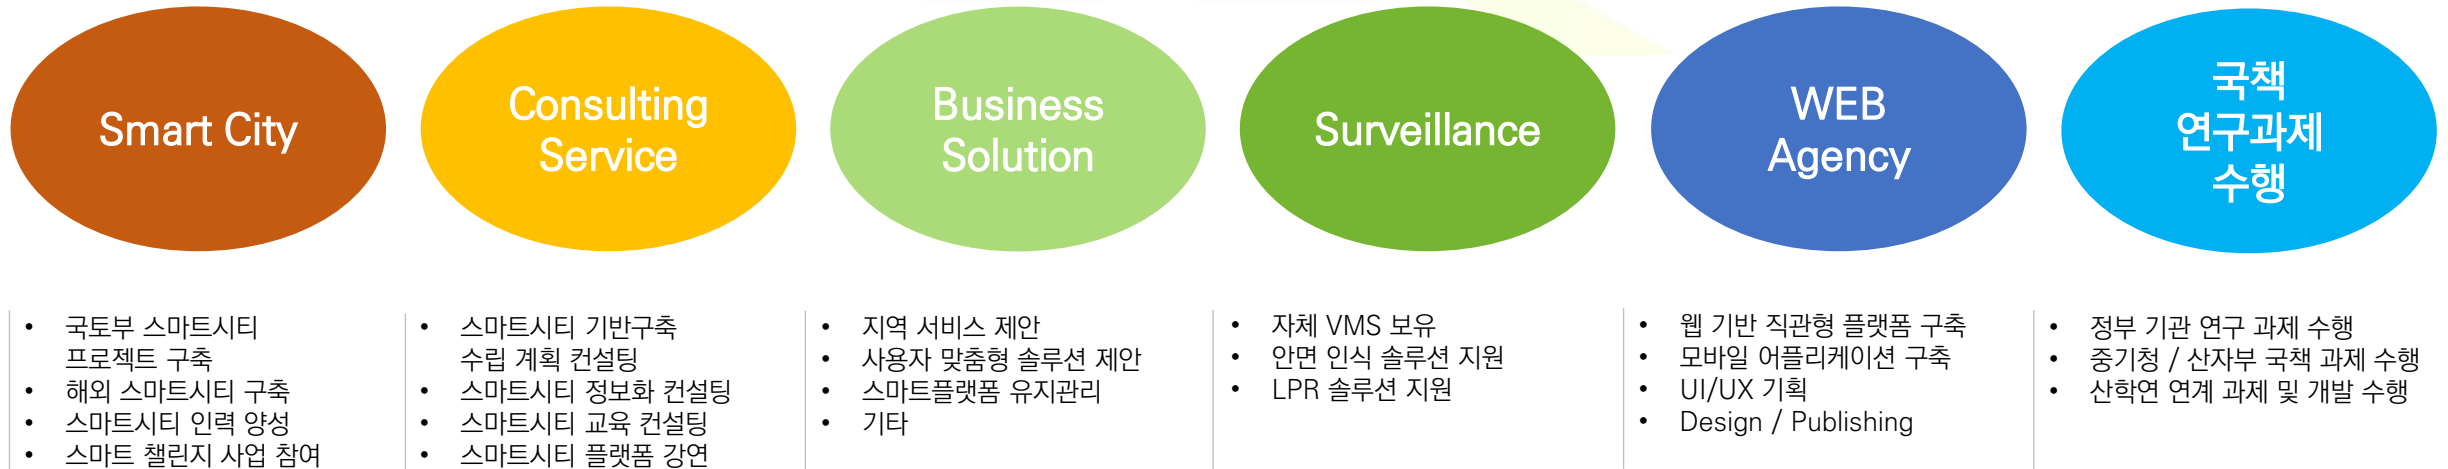

2. 회사 소개

2 사업 분야

- Service Area (주)스마트시티코리아는 스마트플랫폼 개발에 다년간 경험과 기술을 보유한 전문가들이 고객의 정보환경에 맞는 개선, 발전을 위한 환경을 제공합니다.

Technologies & Experiences