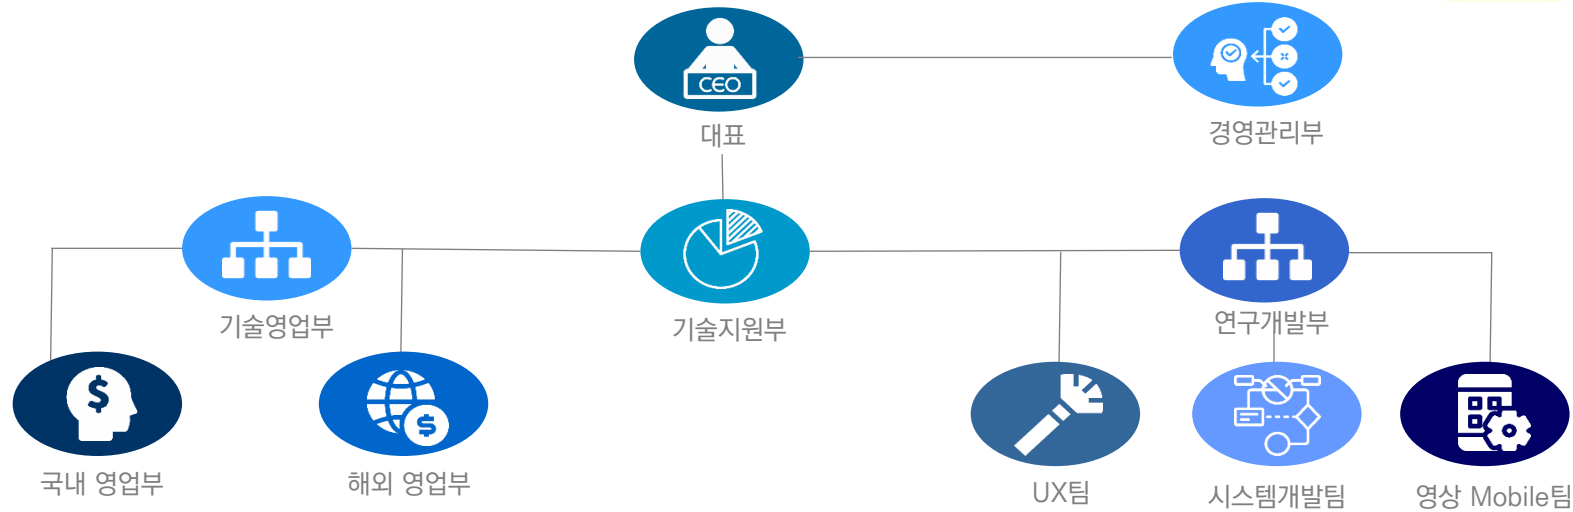

1. 회사 소개

- 회사 현황
- 사업 분야
- 인증 및 파트너
- 해외 사업 분야

1. 회사 소개

1 회사 현황

- OVER VIEW 2015년 10월15일 설립 이래 스마트시티플랫폼 분야의 기술력 및 Solution 확보

상호: 주식회사 스마트시티코리아

설립일: 2015년 10월15일

소재지: 서울시 금천구 디지털로 9길 32, 갑을그레이트밸리 B동, 2005호

사업분야: SmartCity Platform구축 / VMS 및 S- Service제공

/ Mobile S/W / SI 및 컨설팅

대표이사: 주남진

- Organization 스마트시티 비즈니스의 최적화된 조직 구성으로 각 분야의 전문적인 기술력 확보

[회사 전경]

2. 회사 소개

2 사업 분야

- Service Area (주)스마트시티코리아는 스마트플랫폼 개발에 다년간 경험과 기술을 보유한 전문가들이 고객의 정보환경에 맞는 개선, 발전을 위한 환경을 제공합니다.