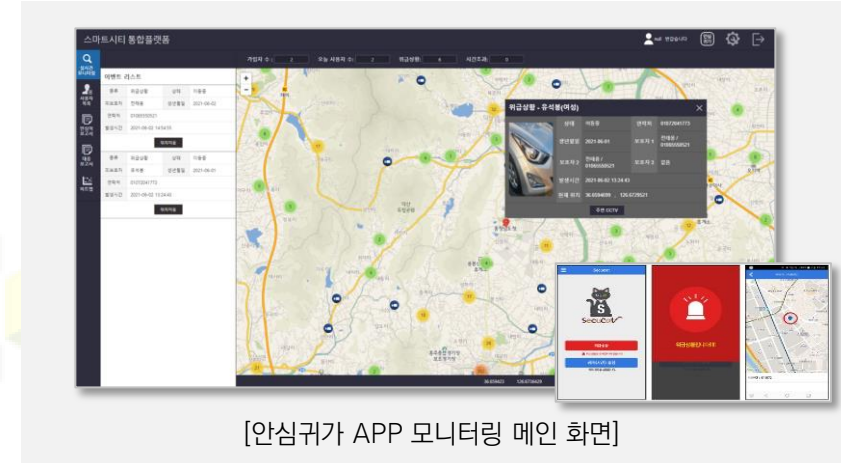

3. 설치 사례

1 IOC 통합플랫폼 설치 사례

• KT 지하 공동구

[지하공동구 관제 시스템 메인 화면]

사업 내용

- 지하 공동구에서 운영하는 보안 장비 연동 플랫폼
- KT 통신망, 군 통신망, 각종 유틸리티 장비 및 시스템
- 이벤트 알람 서비스

주요 제품 및 솔루션

- 통합 플랫폼 (Alice integrated platform)
- 통합 플랫폼 규격 사양 H/W, S/W
- CCTV VMS 연동
- IOT 센서 및 열감지 카메라 연동
- 이벤트 알람 서비스 제공
- 신규 3D 타입의 이미지 맵 제공 및 각종 아이콘 표출

• 보령시 조기경보 시스템

[보령시 조기경보 모니터링 메인 화면]

사업 내용

- 강우/수위/변위/조위 등의 정보를 연동
- GIS기반의 계측·관측 및 경보장치 조회, 수집정보 DB화, 수집정보 분석 및 표출
- 이벤트 알람 시 외부 서비스 연계

주요 제품 및 솔루션

- 연동연계 미들웨어ice integrated platform
- 강우 측정 센서, 수위 측정 센서, 변위 측정 센서, 조위 측정 센서
- CCTV (수위 관측)
- GIS 서버 연동
- 미술방송 시스템, 전광판 시스템

3. 설치 사례

1 IOC 통합플랫폼 설치 사례

- OO도 광역 스마트시티

[OO도 스마트 시티 플랫폼 메인 화면]

사업 내용

- OO도 스마트시티 광역 통합플랫폼 기반구축사업
- 도청 및 15개 시군 관제 시스템 통합 (총 42개 연계연동)
- 5대 연계 서비스

주요 제품 및 솔루션

- 통합 플랫폼 (Alice integrated platform, Non-Active X)
- 통합 플랫폼 규격 사양 H/W, S/W
- 15개 시군 VMS 연동, 카메라 약 25,000대 이상
- 스마트시티 도시협회 5대 연계 서비스 패키지 (112 신고/출동, 119 출동, 재난재해, 사회약자)
- S-서비스 연동연계
- 신규 GIS

- 안심귀가 APP

[안심귀가 APP 모니터링 메인 화면]

사업 내용

- 시민에게 위급한 상황이 발생하면 스마트폰에서 위급 정보를 수신받아 대응
- 알람발생 시 사용자 정보와 함께 GPS 기반으로 위치 정보가 자동으로 파악

주요 제품 및 솔루션

- 모바일 안심귀가 APP
- 위치기반 안심귀가 모니터링
- 신규 GIS

3. 설치 사례

1 IOC 통합플랫폼 설치 사례