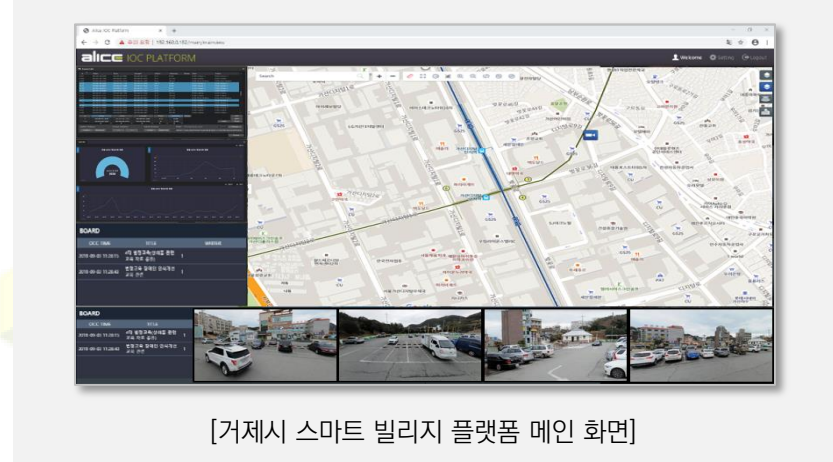

3. 설치 사례

1 IOC 통합플랫폼 설치 사례

- OO도 광역 스마트시티

[OO도 스마트 시티 플랫폼 메인 화면]

사업 내용

- OO도 스마트시티 광역 통합플랫폼 기반구축사업
- 도청 및 15개 시군 관제 시스템 통합 (총 42개 연계연동)
- 5대 연계 서비스

주요 제품 및 솔루션

- 통합 플랫폼 (Alice integrated platform, Non-Active X)
- 통합 플랫폼 규격 사양 H/W, S/W
- 15개 시군 VMS 연동, 카메라 약 25,000대 이상
- 스마트시티 도시협회 5대 연계 서비스 패키지 (112 신고/출동, 119 출동, 재난재해, 사회약자)
- S-서비스 연동연계
- 신규 GIS

- 안심귀가 APP

[안심귀가 APP 모니터링 메인 화면]

사업 내용

- 시민에게 위급한 상황이 발생하면 스마트폰에서 위급 정보를 수신받아 대응
- 알람발생 시 사용자 정보와 함께 GPS 기반으로 위치 정보가 자동으로 파악

주요 제품 및 솔루션

- 모바일 안심귀가 APP
- 위치기반 안심귀가 모니터링
- 신규 GIS

3. 설치 사례

1 IOC 통합플랫폼 설치 사례

- 특수전기차량 관제 모니터링

[특수전기차량 모니터링 메인 화면]

사업 내용

- 특수전기차량(소방차, 쓰레기압축차, 세탁차, 청소차) 관제 모니터링
- 특수전기차량의 상태 및 이벤트 표출
- 각종 보고서 및 관련 DB 출력 및 관리 지원

주요 제품 및 솔루션

- 통합 플랫폼 (Alice integrated platform)
- 특수차량 정보 제공 장치
- 정보 수집 서버
- 신규 GIS

- 거제시 스마트 빌리지 통합플랫폼 (구축 중)

[거제시 스마트 빌리지 플랫폼 메인 화면]

사업 내용

- 어르신 스마트 돌봄 서비스 및 스마트 주차정보 공유 서비스 통합 관제
- 각종 데이터 연동 및 CCTV 영상 연동 표출
- 보건소용 Web 화면 지원
- 외부로 서비스 연계

주요 제품 및 솔루션

- 통합 플랫폼 (Alice integrated platform)
- 통합 플랫폼 규격 사양 H/W, S/W
- CCTV VMS 연동
- 어르신 스마트 돌봄 서비스 연동
- 스마트 주차정보 공유 서비스 연동
- 이벤트 알람 서비스 제공