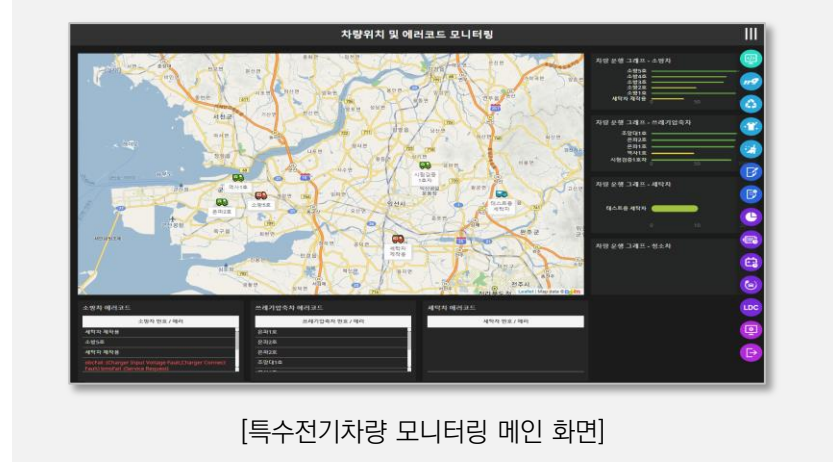

3. 설치 사례

1 IOC 통합플랫폼 설치 사례

- 특수전기차량 관제 모니터링

[특수전기차량 모니터링 메인 화면]

사업 내용

- 특수전기차량(소방차, 쓰레기압축차, 세탁차, 청소차) 관제 모니터링
- 특수전기차량의 상태 및 이벤트 표출
- 각종 보고서 및 관련 DB 출력 및 관리 지원

주요 제품 및 솔루션

- 통합 플랫폼 (Alice integrated platform)
- 특수차량 정보 제공 장치
- 정보 수집 서버
- 신규 GIS

- 거제시 스마트 빌리지 통합플랫폼 (구축 중)