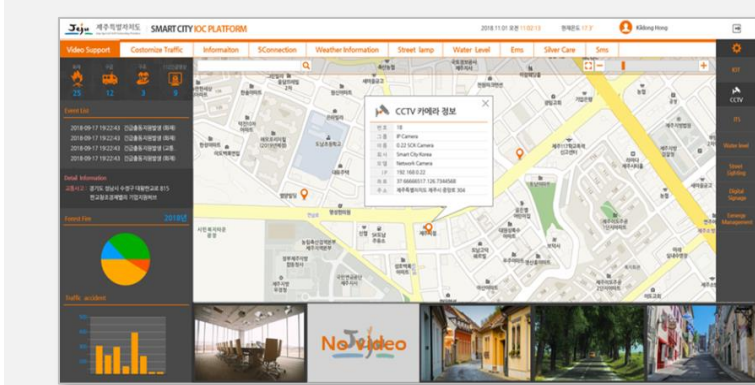

운영 관리 화면

- 1~4채널 라이브 영상 지원
 
- 1채널 라이브 PTZ 영상 제어 지원
 
- 1채널 확대 표시 지원
 
- Camera list 보기
 

2. 제품 소개

5 안심귀가 Mobile App.

- Smart Service 모바일 어플리케이션

Emergency Signal Mobile App.

SecuCat은 스마트 폰 어플리케이션입니다. 등록 된 사용자가 긴급 신호를 보내면 통합 관제 센터는 휴대폰의 위치 정보를 받아 주변 CCTV를 확인하고 경찰을 파견 해 도움을 요청합니다.

더 나은 도시를 말한다

3. 설치 사례

- IOC 통합플랫폼 설치 사례
- VMS/NVR 설치 사례
- 해외 스마트 시티 프로젝트

3. 설치 사례

1 IOC 통합플랫폼 설치 사례

• 제주도 스마트시티

[제주도 스마트 시티 플랫폼 메인 화면]

사업 내용

- 2018년 제주도 스마트시티 플랫폼 기반 구축 사업
- 제주도, 제주시, 서귀포시 관제 시스템 통합
- 5대 연계 서비스

주요 제품 및 솔루션

- 통합 플랫폼 (Alice integrated platform, Non-Active X)
- 통합 플랫폼 규격 사양 H/W, S/W
- CCTV VMS 연동 (타 기종 3개사의 VMS 카메라 6,000 대 이상)
- 스마트시티 도시협회 5대 연계 서비스 패키지 (112 신고/출동, 119 출동, 재난재해, 사회약자)
- 제주 관광객 긴급 구조 알림 서비스
- 신규 GIS
- 현재 유상 유지보수

• 낙동강 홍수통제소

[낙동강 홍수 통제 시스템 메인 화면]

사업 내용

- 2019년 초 플랫폼 구축
- 시스템 통합 (홍수 통제소)
- 수위 및 강우 데이터 연동 및 CCTV 영상 연동 표출
- 각종 보고서 및 관련 DB 출력 및 관리 지원

주요 제품 및 솔루션

- 통합 플랫폼 (Alice integrated platform, Non-Active X)
- 수위 측정 센서
- 강우 측정 센서
- CCTV (수위 관측)
- GIS 서버 연동