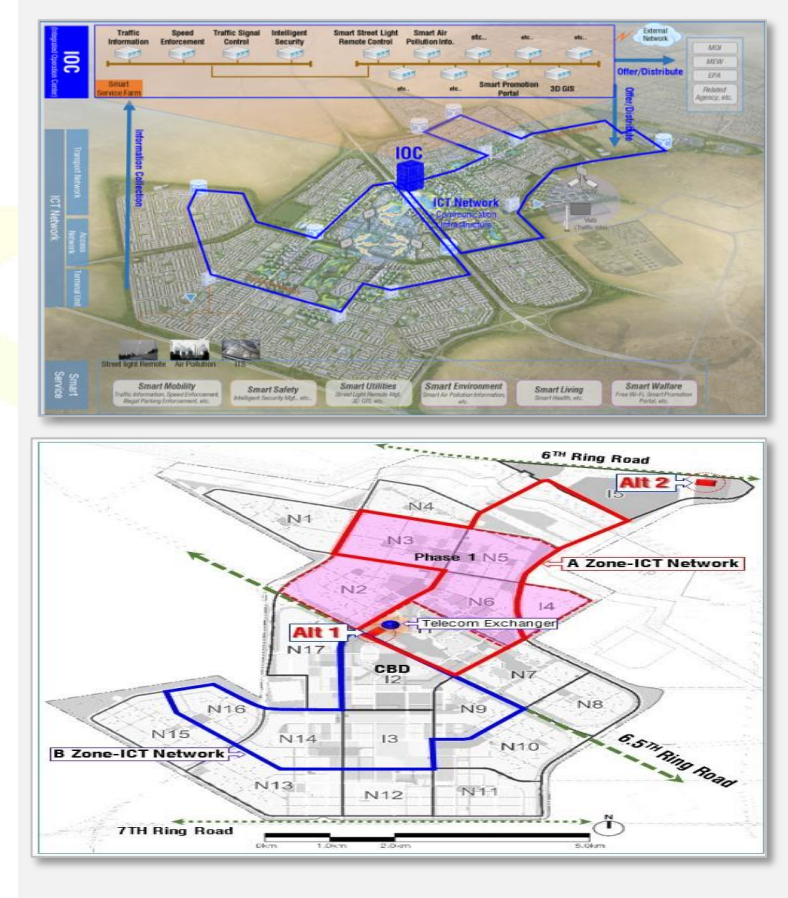

3. 설치 사례

2 VMS/NVR 설치 사례

담양 제 00공수여단 외곽 철책 경계 및 내부 CCTV 통합모니터링 시스템 구축

SK하이닉스 공장 내/외부 CCTV 통합모니터링 시스템 구축

인천항 신 여객터미널 CCTV용 NVR 설치

전라도 초, 중, 고 CCTV용 NVR 설치

시흥시 산하 유치원 33개소 열화상 출입관리솔루션 설치

3. 설치 사례

3 해외 스마트 시티 프로젝트

- 쿠웨이트 South Saad AL Abdullah 스마트 시티 프로젝트

사업 내용

- IOC 위치 평가
- 통합 시스템 및 구성 요소 설계
- 통합 플랫폼 구현 계획 및 필수 기능 정의

주요 제품 및 솔루션

- SCK Alice 통합 플랫폼 권장
- 플랫폼 시스템 구성 및 사양 요구 사항 H/W, S/W
- 플랫폼 및 GIS 연결 계획
- 공통 DB 구성 및 설계
- 시스템 보안 설계

3. 설치 사례

3 해외 스마트 시티 프로젝트

- 필리핀 바기오 스마트시티

주요 제품 및 솔루션

- SCK Alice 통합 플랫폼 권장
- 플랫폼 시스템 구성 및 사양 요구 사항 H/W, S/W
- 플랫폼 및 GIS 연결 계획
- 화재 센서 및 대기 오염 관리 센서 연동
- LPR 카메라 및 보안 VMS 통합 설계

더 나은 도시를 말한다

4. 개발 진행 중인 제품

- 메타버스 기반 도시 관제 플랫폼