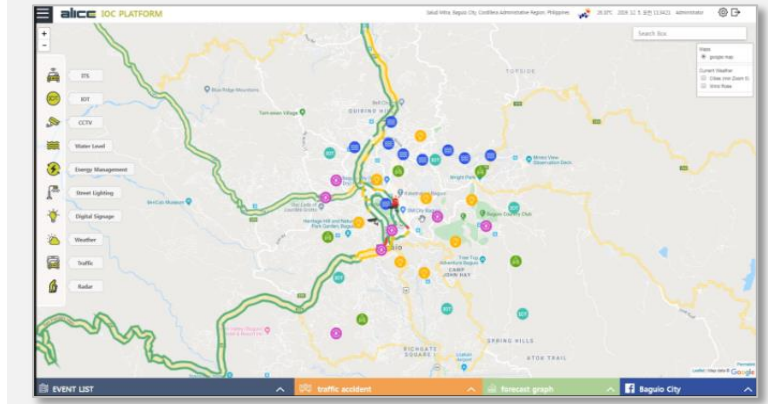

3 해외 스마트 시티 프로젝트

- 쿠웨이트 South Saad AL Abdullah 스마트 시티 프로젝트

사업 내용

- IOC 위치 평가
- 통합 시스템 및 구성 요소 설계
- 통합 플랫폼 구현 계획 및 필수 기능 정의

주요 제품 및 솔루션

- SCK Alice 통합 플랫폼 권장
- 플랫폼 시스템 구성 및 사양 요구 사항 H/W, S/W
- 플랫폼 및 GIS 연결 계획
- 공통 DB 구성 및 설계
- 시스템 보안 설계

3. 설치 사례

3 해외 스마트 시티 프로젝트

- 필리핀 바기오 스마트시티

주요 제품 및 솔루션

- SCK Alice 통합 플랫폼 권장
- 플랫폼 시스템 구성 및 사양 요구 사항 H/W, S/W
- 플랫폼 및 GIS 연결 계획
- 화재 센서 및 대기 오염 관리 센서 연동
- LPR 카메라 및 보안 VMS 통합 설계

더 나은 도시를 말한다

4. 개발 진행 중인 제품

- 메타버스 기반 도시 관제 플랫폼

1 AliceXR Meta City Platform 메타시티 통합 관제 플랫폼

Metaverse 기반 지원 / Unity or VRChat

aliceXR (eXtended Reality)

Key | Unity 기반 환경에 정보 제공 및 연계 지원

→ 플랫폼이 각종 연동 연계된 서비스나 솔루션들을 Unity 환경에서 표출 할 수 있도록 모니터링 지원

aliceXR

2 Alice XR Metaverse 기반 관제 Platform

- 디지털 트윈 도시 위에 기존 스마트시티 데이터를 결합, 가상 공간 인지를 통한 **효율적 도시 관리 메타시티 기술** 구현
- 도시 문제의 신속한 해결과 관리 효율성 향상을 위해 첨단 IT 기술을 융합한 **미래 도시 관리 센터 플랫폼** 구축

METAVVERSE
6DOF, Haptic / Tactile, VR HMD, Unity / VRchat

alice XR
Metaverse based IOC Platform
An evolved convergence platform that can manage, control, and operate CCTV / facilities / sensors / S-services / disasters / various urban situations in the metaverse space.