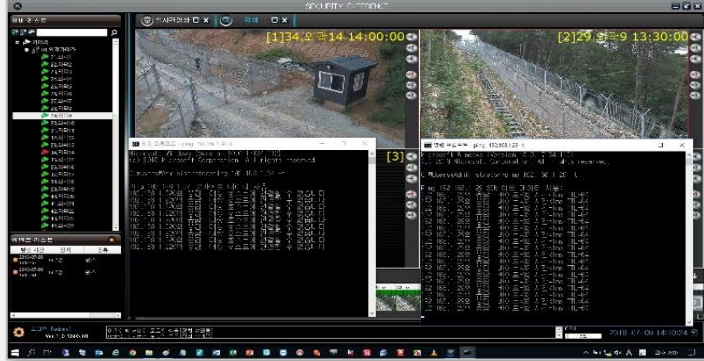

3. 설치 사례

2 VMS/NVR 설치 사례

담양 제 00공수여단 외곽 철책 경계 및 내부 CCTV 통합모니터링 시스템 구축