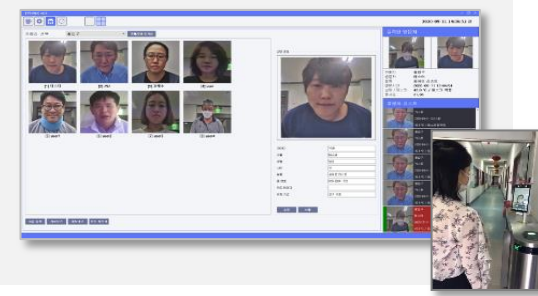

3. 설치 사례

2 VMS/NVR 설치 사례

담양 제 00공수여단 외곽 철책 경계 및 내부 CCTV 통합모니터링 시스템 구축

SK하이닉스 공장 내/외부 CCTV 통합모니터링 시스템 구축

인천항 신 여객터미널 CCTV용 NVR 설치

전라도 초, 중, 고 CCTV용 NVR 설치

시흥시 산하 유치원 33개소 열화상 출입관리솔루션 설치

3. 설치 사례