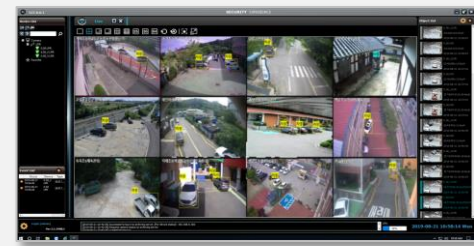

- 안심귀가 APP

[안심귀가 APP 모니터링 메인 화면]

사업 내용

- 시민에게 위급한 상황이 발생하면 스마트폰에서 위급 정보를 수신받아 대응
- 알람발생 시 사용자 정보와 함께 GPS 기반으로 위치 정보가 자동으로 파악

주요 제품 및 솔루션

- 모바일 안심귀가 APP
- 위치기반 안심귀가 모니터링
- 신규 GIS

3. 설치 사례

1 IOC 통합플랫폼 설치 사례

- 거제시 스마트 빌리지 통합플랫폼 (구축 중)

[거제시 스마트 빌리지 플랫폼 메인 화면]

사업 내용

- 어르신 스마트 돌봄 서비스 및 스마트 주차정보 공유 서비스 통합 관제
- 각종 데이터 연동 및 CCTV 영상 연동 표출
- 보건소용 Web 화면 지원
- 외부로 서비스 연계

주요 제품 및 솔루션

- 통합 플랫폼 (Alice integrated platform)
- 통합 플랫폼 규격 사양 H/W, S/W
- CCTV VMS 연동
- 어르신 스마트 돌봄 서비스 연동
- 스마트 주차정보 공유 서비스 연동
- 이벤트 알람 서비스 제공

3. 설치 사례

2 VMS/NVR 설치 사례

담양 제 00공수여단 외곽 철책 경계 및 내부 CCTV 통합모니터링 시스템 구축

SK하이닉스 공장 내/외부 CCTV 통합모니터링 시스템 구축

인천항 신 여객터미널 CCTV용 NVR 설치

전라도 초, 중, 고 CCTV용 NVR 설치

시흥시 산하 유치원 33개소 열화상 출입관리솔루션 설치

3. 설치 사례

3 해외 스마트 시티 프로젝트

- 쿠웨이트 South Saad AL Abdullah 스마트 시티 프로젝트

사업 내용

- IOC 위치 평가
- 통합 시스템 및 구성 요소 설계
- 통합 플랫폼 구현 계획 및 필수 기능 정의

주요 제품 및 솔루션

- SCK Alice 통합 플랫폼 권장
- 플랫폼 시스템 구성 및 사양 요구 사항 H/W, S/W
- 플랫폼 및 GIS 연결 계획
- 공통 DB 구성 및 설계
- 시스템 보안 설계