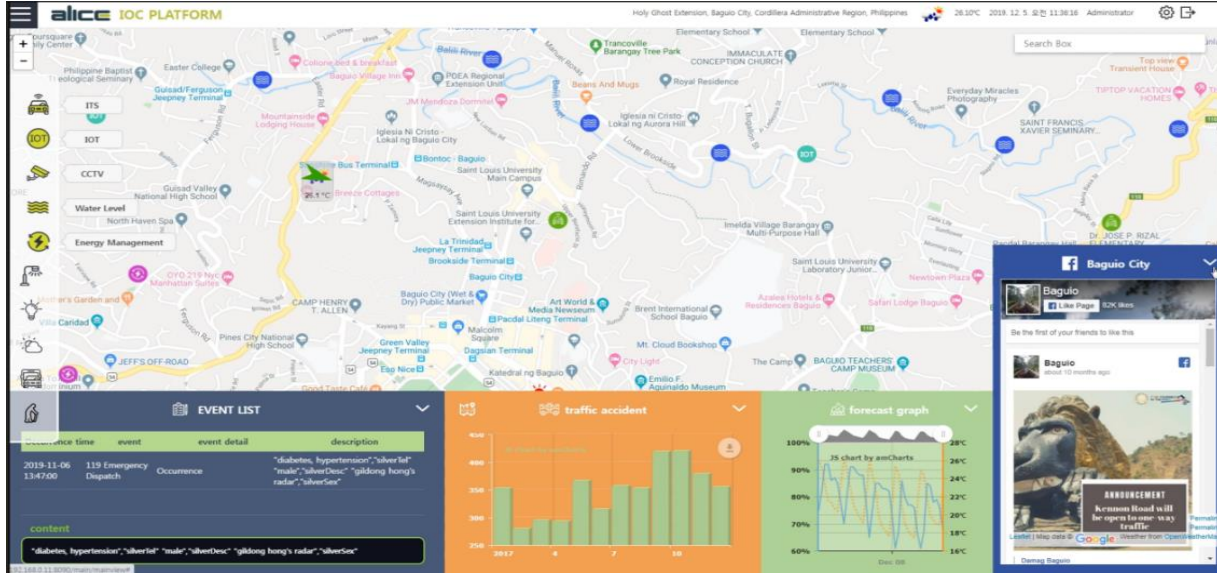

3. 설치 사례

2 VMS/NVR 설치 사례

담양 제 00공수여단 외곽 철책 경계 및 내부 CCTV 통합모니터링 시스템 구축

SK하이닉스 공장 내/외부 CCTV 통합모니터링 시스템 구축

인천항 신 여객터미널 CCTV용 NVR 설치

전라도 초, 중, 고 CCTV용 NVR 설치

시흥시 산하 유치원 33개소 열화상 출입관리솔루션 설치

3. 설치 사례

3 해외 스마트 시티 프로젝트

- 쿠웨이트 South Saad AL Abdullah 스마트 시티 프로젝트

사업 내용

- IOC 위치 평가
- 통합 시스템 및 구성 요소 설계
- 통합 플랫폼 구현 계획 및 필수 기능 정의

주요 제품 및 솔루션

- SCK Alice 통합 플랫폼 권장
- 플랫폼 시스템 구성 및 사양 요구 사항 H/W, S/W
- 플랫폼 및 GIS 연결 계획
- 공통 DB 구성 및 설계
- 시스템 보안 설계

3. 설치 사례

3 해외 스마트 시티 프로젝트

- 필리핀 바기오 스마트시티

주요 제품 및 솔루션

- SCK Alice 통합 플랫폼 권장
- 플랫폼 시스템 구성 및 사양 요구 사항 H/W, S/W
- 플랫폼 및 GIS 연결 계획
- 화재 센서 및 대기 오염 관리 센서 연동
- LPR 카메라 및 보안 VMS 통합 설계

더 나은 도시를 말한다

4. 개발 진행 중인 제품

- 메타버스 기반 도시 관제 플랫폼

1 AliceXR Meta City Platform 메타시티 통합 관제 플랫폼

Metaverse 기반 지원 / Unity or VRChat

aliceXR (eXtended Reality)

Key | Unity 기반 환경에 정보 제공 및 연계 지원

→ 플랫폼이 각종 연동 연계된 서비스나 솔루션들을 Unity 환경에서 표출 할 수 있도록 모니터링 지원

aliceXR

2 Alice XR Metaverse 기반 관제 Platform