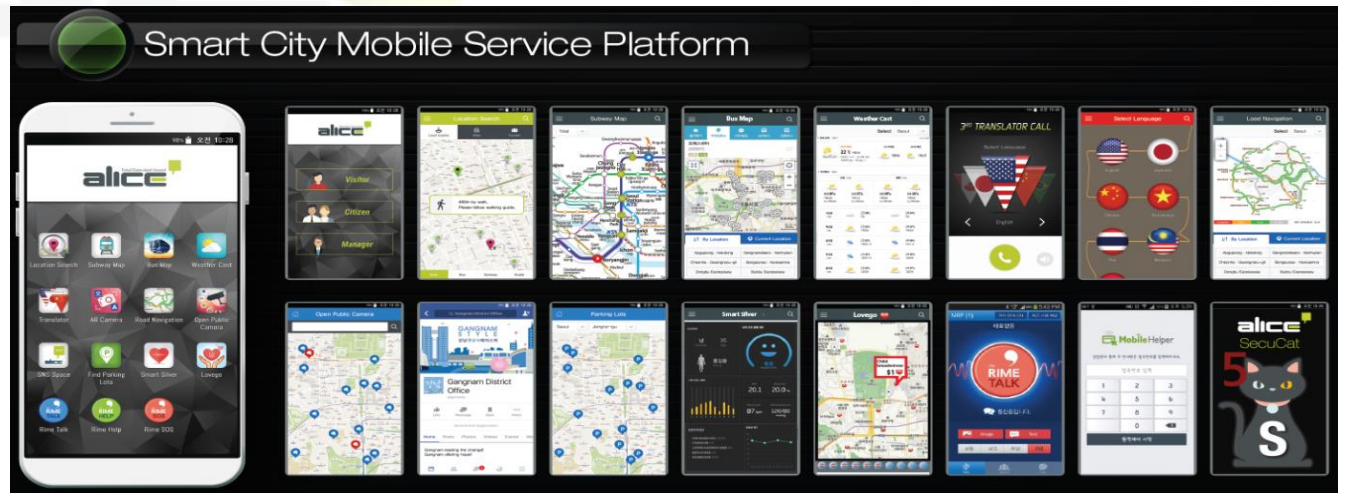

2. 제품 소개

1 Alice Smart City Platform 스마트시티 통합 플랫폼

- 스마트시티를 비롯한 다양한 분야에서 사용할 수 있는 통합플랫폼입니다.

Smart City Platform

Alice는 Any Openness와 Any Interoperability, Any Customizability의 열린 가치를 지향합니다.

Alice 스마트시티 통합 플랫폼은 Presentation 영역과 Master서버 영역, 내.외부 기관과의 정보 연계를 위한 연동&연계 서버(통신/현장장치 미들웨어), 영상중계서버, 그리고 라이선스 관리를 위한 스토어서버로 구성됩니다.

연동&연계 서버와 영상중계서버는 기존 시스템과 연계기관의 연계정보를 DB화 하여 연계하며, 119, 112, 도청 등 유관기관과의 재난정보와 CCTV를 포함한 연계 정보를 대쉬보드(Presentation Layer)에 제공합니다.

통합 관제 표출

로그인 화면

초기 메인 화면

모바일 화면

운영 관리 화면

2. 제품 소개

2 Alice Mobile Service Platform

- 스마트 시티 플랫폼 Mobile App 운영

alice M

Smart City Mobile Platform

모든 이벤트를 알람 푸시 서비스로 수신 가능

- 연동된 CCTV 카메라 Live 영상 제공
- 각종 연동된 서비스 데이터 제공
- 단일 앱에서 통합된 이기종 앱 실행 및 관리

2. 제품 소개

3 SecuX VMS (Video Management Software) 영상 통합 관제 솔루션