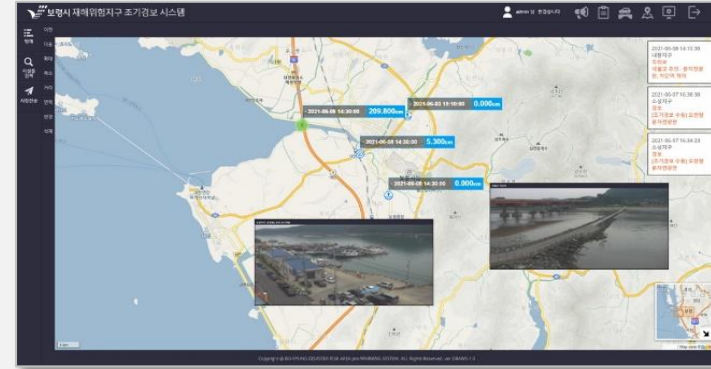

• 낙동강 홍수통제소

[낙동강 홍수 통제 시스템 메인 화면]

사업 내용

- 2019년 초 플랫폼 구축
- 시스템 통합 (홍수 통제소)
- 수위 및 강우 데이터 연동 및 CCTV 영상 연동 표출
- 각종 보고서 및 관련 DB 출력 및 관리 지원

주요 제품 및 솔루션

- 통합 플랫폼 (Alice integrated platform, Non-Active X)
- 수위 측정 센서
- 강우 측정 센서
- CCTV (수위 관측)
- GIS 서버 연동

3. 설치 사례

1 IOC 통합플랫폼 설치 사례

• KT 지하 공동구

[지하공동구 관제 시스템 메인 화면]

사업 내용

- 지하 공동구에서 운영하는 보안 장비 연동 플랫폼
- KT 통신망, 군 통신망, 각종 유틸리티 장비 및 시스템
- 이벤트 알람 서비스

주요 제품 및 솔루션

- 통합 플랫폼 (Alice integrated platform)
- 통합 플랫폼 규격 사양 H/W, S/W
- CCTV VMS 연동
- IOT 센서 및 열감지 카메라 연동
- 이벤트 알람 서비스 제공
- 신규 3D 타입의 이미지 맵 제공 및 각종 아이콘 표출

• 보령시 조기경보 시스템

[보령시 조기경보 모니터링 메인 화면]

사업 내용

- 강우/수위/변위/조위 등의 정보를 연동
- GIS기반의 계측·관측 및 경보장치 조회, 수집정보 DB화, 수집정보 분석 및 표출
- 이벤트 알람 시 외부 서비스 연계

주요 제품 및 솔루션

- 연동연계 미들웨어ice integrated platform
- 강우 측정 센서, 수위 측정 센서, 변위 측정 센서, 조위 측정 센서
- CCTV (수위 관측)
- GIS 서버 연동
- 미술방송 시스템, 전광판 시스템

3. 설치 사례

1 IOC 통합플랫폼 설치 사례

- OO도 광역 스마트시티

[OO도 스마트 시티 플랫폼 메인 화면]

사업 내용

- OO도 스마트시티 광역 통합플랫폼 기반구축사업
- 도청 및 15개 시군 관제 시스템 통합 (총 42개 연계연동)
- 5대 연계 서비스

주요 제품 및 솔루션

- 통합 플랫폼 (Alice integrated platform, Non-Active X)
- 통합 플랫폼 규격 사양 H/W, S/W
- 15개 시군 VMS 연동, 카메라 약 25,000대 이상
- 스마트시티 도시협회 5대 연계 서비스 패키지 (112 신고/출동, 119 출동, 재난재해, 사회약자)
- S-서비스 연동연계
- 신규 GIS