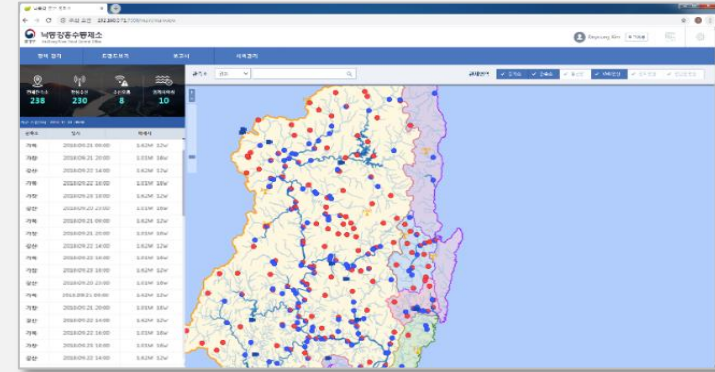

• 낙동강 홍수통제소

[낙동강 홍수 통제 시스템 메인 화면]

사업 내용

- 2019년 초 플랫폼 구축
- 시스템 통합 (홍수 통제소)
- 수위 및 강우 데이터 연동 및 CCTV 영상 연동 표출
- 각종 보고서 및 관련 DB 출력 및 관리 지원

주요 제품 및 솔루션

- 통합 플랫폼 (Alice integrated platform, Non-Active X)
- 수위 측정 센서
- 강우 측정 센서
- CCTV (수위 관측)
- GIS 서버 연동