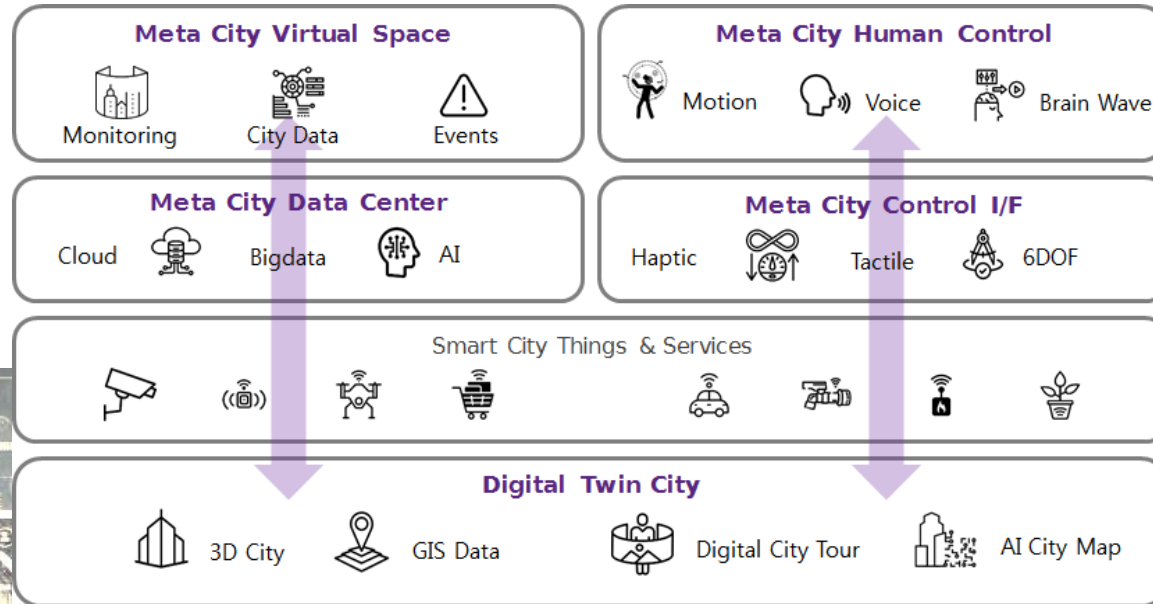

3 해외 스마트 시티 프로젝트

- 쿠웨이트 South Saad AL Abdullah 스마트 시티 프로젝트

사업 내용

- IOC 위치 평가
- 통합 시스템 및 구성 요소 설계
- 통합 플랫폼 구현 계획 및 필수 기능 정의

주요 제품 및 솔루션

- SCK Alice 통합 플랫폼 권장
- 플랫폼 시스템 구성 및 사양 요구 사항 H/W, S/W
- 플랫폼 및 GIS 연결 계획
- 공통 DB 구성 및 설계
- 시스템 보안 설계

3. 설치 사례

3 해외 스마트 시티 프로젝트

- 필리핀 바기오 스마트시티

주요 제품 및 솔루션

- SCK Alice 통합 플랫폼 권장
- 플랫폼 시스템 구성 및 사양 요구 사항 H/W, S/W
- 플랫폼 및 GIS 연결 계획
- 화재 센서 및 대기 오염 관리 센서 연동
- LPR 카메라 및 보안 VMS 통합 설계

더 나은 도시를 말한다

4. 개발 진행 중인 제품

- 메타버스 기반 도시 관제 플랫폼

1 AliceXR Meta City Platform 메타시티 통합 관제 플랫폼

Metaverse 기반 지원 / Unity or VRChat

aliceXR (eXtended Reality)

Key | Unity 기반 환경에 정보 제공 및 연계 지원

→ 플랫폼이 각종 연동 연계된 서비스나 솔루션들을 Unity 환경에서 표출 할 수 있도록 모니터링 지원

aliceXR

2 Alice XR Metaverse 기반 관제 Platform

- 디지털 트윈 도시 위에 기존 스마트시티 데이터를 결합, 가상 공간 인지를 통한 **효율적 도시 관리 메타시티 기술** 구현
- 도시 문제의 신속한 해결과 관리 효율성 향상을 위해 첨단 IT 기술을 융합한 **미래 도시 관리 센터 플랫폼** 구축

METAVVERSE
6DOF, Haptic / Tactile, VR HMD, Unity / VRchat

alice XR
Metaverse based IOC Platform
An evolved convergence platform that can manage, control, and operate CCTV / facilities / sensors / S-services / disasters / various urban situations in the metaverse space.