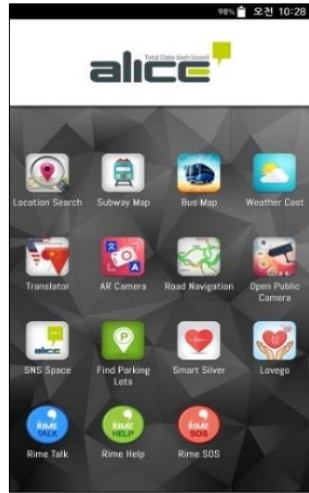

2. 제품 소개

1 Alice Smart City Platform 스마트시티 통합 플랫폼

- 스마트시티를 비롯한 다양한 분야에서 사용할 수 있는 통합플랫폼입니다.

Smart City Platform

Alice는 Any Openness와 Any Interoperability, Any Customizability의 열린 가치를 지향합니다.

Alice 스마트시티 통합 플랫폼은 Presentation 영역과 Master서버 영역, 내.외부 기관과의 정보 연계를 위한 연동&연계 서버(통신/현장장치 미들웨어), 영상중계서버, 그리고 라이선스 관리를 위한 스토어서버로 구성됩니다.

연동&연계 서버와 영상중계서버는 기존 시스템과 연계기관의 연계정보를 DB화 하여 연계하며, 119, 112, 도청 등 유관기관과의 재난정보와 CCTV를 포함한 연계 정보를 대쉬보드(Presentation Layer)에 제공합니다.

통합 관제 표출

로그인 화면

초기 메인 화면

모바일 화면

운영 관리 화면

2. 제품 소개

2 Alice Mobile Service Platform

- 스마트 시티 플랫폼 Mobile App 운영

alice M

Smart City Mobile Platform

모든 이벤트를 알람 푸시 서비스로 수신 가능

- 연동된 CCTV 카메라 Live 영상 제공
- 각종 연동된 서비스 데이터 제공
- 단일 앱에서 통합된 이기종 앱 실행 및 관리

2. 제품 소개

3 SecuX VMS (Video Management Software) 영상 통합 관제 솔루션