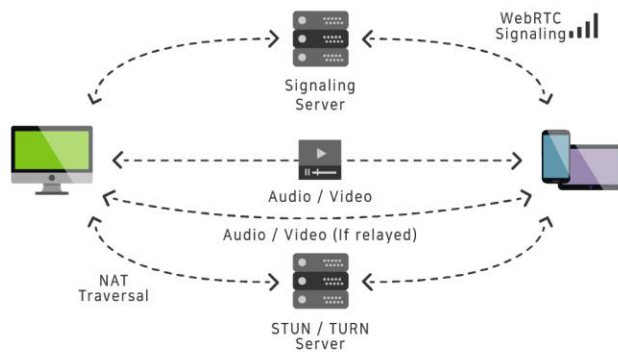

AI # Computer Vision
Real Time Streaming Protocol
Communication # Web RTC
Multi-Play
Cross-Platform
METAVERSE # DIGITAL TWIN # VR·AR

AI-Computer Vision

AI 기반 객체 감지 및 제어

컴퓨터비전은 인공지능(AI)의 한 분야로, 컴퓨터와 시스템을 통해 디지털 이미지, 비디오 및 기타 시각적 입력에서 의미 있는 정보를 추출한 다음 이러한 정보를 바탕으로 작업을 실행하고 추천할 수 있도록 합니다. 컴퓨터비전은 **다양한 산업분야**에 소비자 경험을 개선하고 **비용을 절감**하며 **보안을 강화**할 수 있습니다.

Project

원격 제어 및 모니터링 시스템

Real Time Streaming

실시간 영상 전송 소프트웨어 개발

RTSP는 스트리밍 미디어 서버를 제어할 목적으로 엔터테인먼트, 통신 시스템에 사용하도록 설계된 네트워크 제어 프로토콜입니다. 저희는 IP카메라가 아닌 **일반 카메라**와 **독립적으로** 스트리밍 가능한 기능을 탑재한 소프트웨어를 제공합니다.

[이미지] 독립적 실시간 영상 전송 소프트웨어

Project

원격 제어 및 모니터링 시스템

Communication

실시간 원격 통신 기술

WebRTC는 서버를 거치지 않고 P2P(Peer-to-Peer Network)로 브라우저나 단말 간에 데이터를 주고받는 기술의 웹 표준입니다. WebRTC 기능과 실시간 3D 그래픽 엔진 연동에 필요한 '라이브러리'를 개발하여 제한된 네트워크 환경에 구축과 동시에 DMZ를 이용하여 외부 커뮤니케이션이 가능한 서비스를 제공합니다.

[이미지] Web RTC 연결도

Project

METAVVERSE & DIGITAL TWIN

Multi-Play

다중접속 플레이 콘텐츠 개발

4차산업시대에 필수적인 멀티플레이 기반 콘텐츠 개발은 METAVERSE 등 현재 관련 시장에서 기본 기술이 되었습니다. 관련 기술의 전문성을 바탕으로 다양한 3차원 장르에 멀티플레이 기술을 제공합니다.

[이미지] 멀티플레이를 위한 클라이언트-서버 모델 개념도