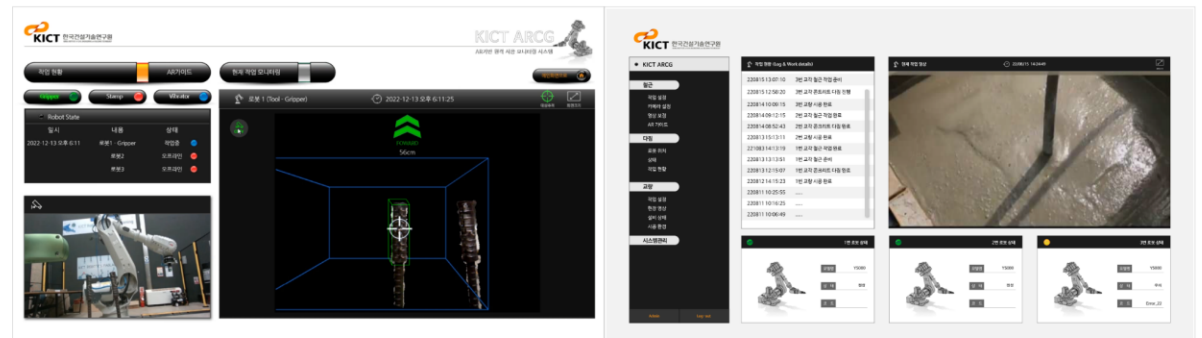

Project

원격 제어 및 모니터링 시스템

Real Time Streaming

실시간 영상 전송 소프트웨어 개발

RTSP는 스트리밍 미디어 서버를 제어할 목적으로 엔터테인먼트, 통신 시스템에 사용하도록 설계된 네트워크 제어 프로토콜입니다. 저희는 IP카메라가 아닌 **일반 카메라**와 **독립적으로** 스트리밍 가능한 기능을 탑재한 소프트웨어를 제공합니다.

[이미지] 독립적 실시간 영상 전송 소프트웨어

Project

원격 제어 및 모니터링 시스템

Communication

실시간 원격 통신 기술

WebRTC는 서버를 거치지 않고 P2P(Peer-to-Peer Network)로 브라우저나 단말 간에 데이터를 주고받는 기술의 웹 표준입니다. WebRTC 기능과 실시간 3D 그래픽 엔진 연동에 필요한 '라이브러리'를 개발하여 제한된 네트워크 환경에 구축과 동시에 DMZ를 이용하여 외부 커뮤니케이션이 가능한 서비스를 제공합니다.

[이미지] Web RTC 연결도

Project

METAVVERSE & DIGITAL TWIN

Multi-Play

다중접속 플레이 콘텐츠 개발

4차산업시대에 필수적인 멀티플레이 기반 콘텐츠 개발은 METAVERSE 등 현재 관련 시장에서 기본 기술이 되었습니다. 관련 기술의 전문성을 바탕으로 다양한 3차원 장르에 멀티플레이 기술을 제공합니다.

[이미지] 멀티플레이를 위한 클라이언트-서버 모델 개념도