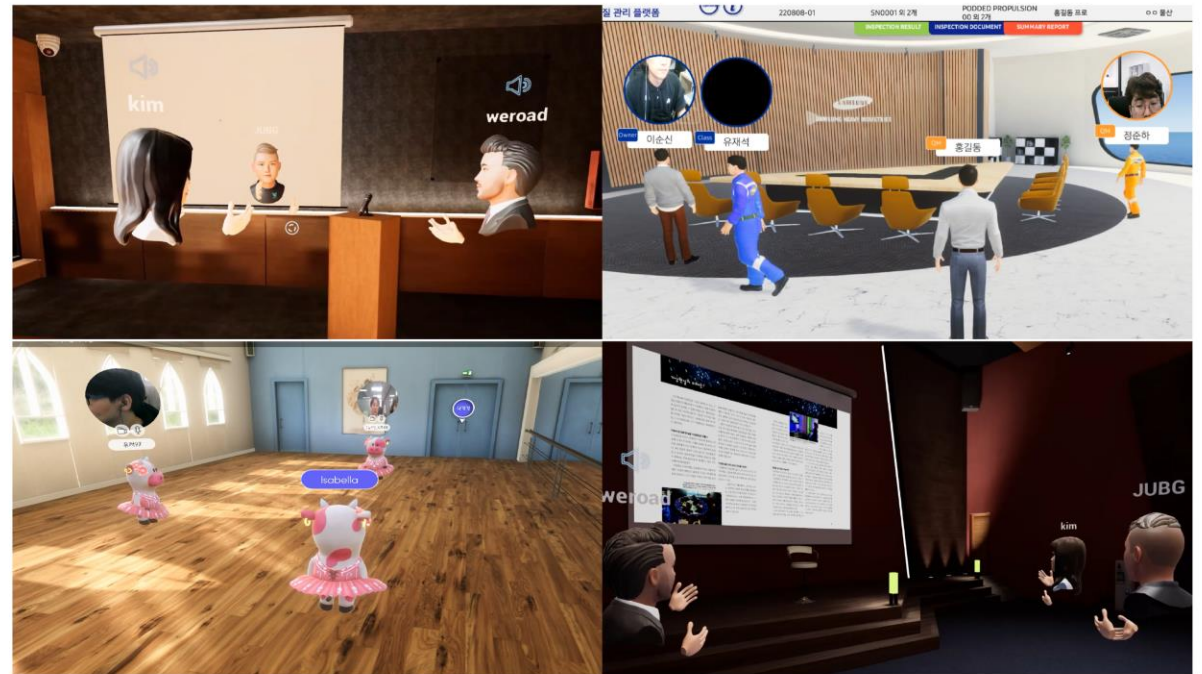

Project

METAVERSE & DIGITAL TWIN