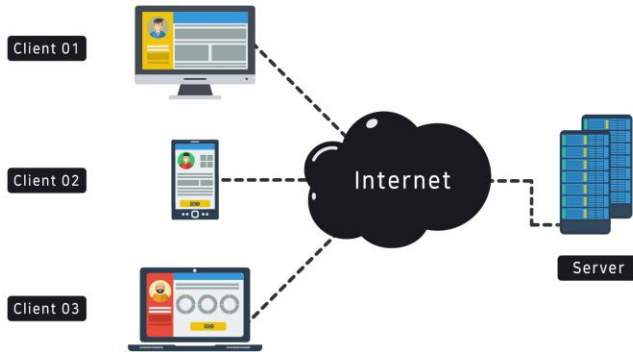

Project

원격 제어 및 모니터링 시스템

Real Time Streaming

실시간 영상 전송 소프트웨어 개발

RTSP는 스트리밍 미디어 서버를 제어할 목적으로 엔터테인먼트, 통신 시스템에 사용하도록 설계된 네트워크 제어 프로토콜입니다. 저희는 IP카메라가 아닌 **일반 카메라**와 **독립적으로** 스트리밍 가능한 기능을 탑재한 소프트웨어를 제공합니다.

[이미지] 독립적 실시간 영상 전송 소프트웨어

Project

원격 제어 및 모니터링 시스템

Communication

실시간 원격 통신 기술

WebRTC는 서버를 거치지 않고 P2P(Peer-to-Peer Network)로 브라우저나 단말 간에 데이터를 주고받는 기술의 웹 표준입니다. WebRTC 기능과 실시간 3D 그래픽 엔진 연동에 필요한 '라이브러리'를 개발하여 제한된 네트워크 환경에 구축과 동시에 DMZ를 이용하여 외부 커뮤니케이션이 가능한 서비스를 제공합니다.

[이미지] Web RTC 연결도

Project

METAVVERSE & DIGITAL TWIN

Multi-Play

다중접속 플레이 콘텐츠 개발

4차산업시대에 필수적인 멀티플레이 기반 콘텐츠 개발은 METAVERSE 등 현재 관련 시장에서 기본 기술이 되었습니다. 관련 기술의 전문성을 바탕으로 다양한 3차원 장르에 멀티플레이 기술을 제공합니다.

[이미지] 멀티플레이를 위한 클라이언트-서버 모델 개념도