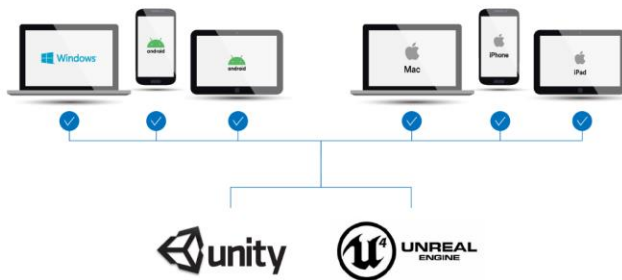

Project

원격 제어 및 모니터링 시스템

Real Time Streaming

실시간 영상 전송 소프트웨어 개발

RTSP는 스트리밍 미디어 서버를 제어할 목적으로 엔터테인먼트, 통신 시스템에 사용하도록 설계된 네트워크 제어 프로토콜입니다. 저희는 IP카메라가 아닌 **일반 카메라**와 **독립적으로** 스트리밍 가능한 기능을 탑재한 소프트웨어를 제공합니다.

[이미지] 독립적 실시간 영상 전송 소프트웨어

Project

원격 제어 및 모니터링 시스템

Communication

실시간 원격 통신 기술

WebRTC는 서버를 거치지 않고 P2P(Peer-to-Peer Network)로 브라우저나 단말 간에 데이터를 주고받는 기술의 웹 표준입니다. WebRTC 기능과 실시간 3D 그래픽 엔진 연동에 필요한 '라이브러리'를 개발하여 제한된 네트워크 환경에 구축과 동시에 DMZ를 이용하여 외부 커뮤니케이션이 가능한 서비스를 제공합니다.

[이미지] Web RTC 연결도

Project

METAVVERSE & DIGITAL TWIN

Multi-Play

다중접속 플레이 콘텐츠 개발

4차산업시대에 필수적인 멀티플레이 기반 콘텐츠 개발은 METAVERSE 등 현재 관련 시장에서 기본 기술이 되었습니다. 관련 기술의 전문성을 바탕으로 다양한 3차원 장르에 멀티플레이 기술을 제공합니다.

[이미지] 멀티플레이를 위한 클라이언트-서버 모델 개념도

Project

METAVERSE & DIGITAL TWIN

Cross-Platform

다양한 디바이스 최적화 솔루션

사용환경 및 디바이스 유형에 따른 최적화된 플랫폼 설계 경험을 바탕으로 VR · AR · XR, PC, Mobile 각각의 환경과 혼합환경에 대한 개발 솔루션을 보유하고 있습니다. HTC Vive, Oculus, AR Glass, Tablet, Mobile, PC 등 **다양한 디바이스 개발 경험**이 있으며 이를 통한 크로스 플랫폼 환경의 콘텐츠 개발을 지원합니다.