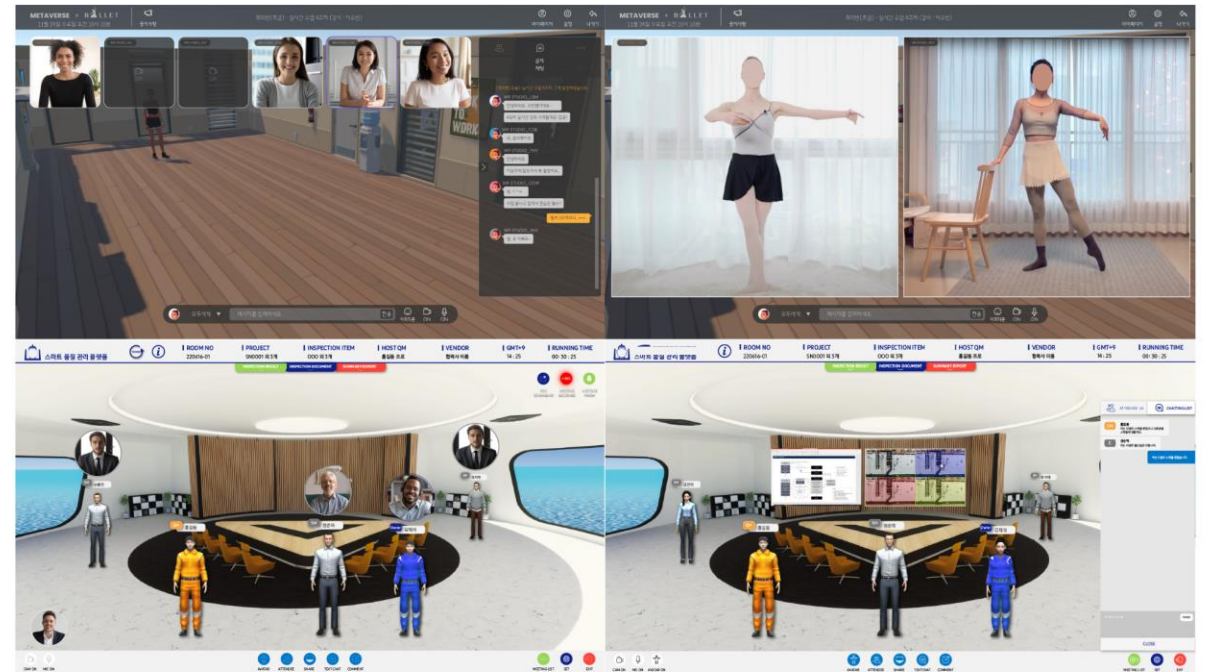

Project

원격 제어 및 모니터링 시스템

Real Time Streaming

실시간 영상 전송 소프트웨어 개발

RTSP는 스트리밍 미디어 서버를 제어할 목적으로 엔터테인먼트, 통신 시스템에 사용하도록 설계된 네트워크 제어 프로토콜입니다. 저희는 IP카메라가 아닌 **일반 카메라**와 **독립적으로** 스트리밍 가능한 기능을 탑재한 소프트웨어를 제공합니다.

[이미지] 독립적 실시간 영상 전송 소프트웨어

Project

원격 제어 및 모니터링 시스템

Communication

실시간 원격 통신 기술

WebRTC는 서버를 거치지 않고 P2P(Peer-to-Peer Network)로 브라우저나 단말 간에 데이터를 주고받는 기술의 웹 표준입니다. WebRTC 기능과 실시간 3D 그래픽 엔진 연동에 필요한 '라이브러리'를 개발하여 제한된 네트워크 환경에 구축과 동시에 DMZ를 이용하여 외부 커뮤니케이션이 가능한 서비스를 제공합니다.

[이미지] Web RTC 연결도

Project

METAVVERSE & DIGITAL TWIN

Multi-Play

다중접속 플레이 콘텐츠 개발

4차산업시대에 필수적인 멀티플레이 기반 콘텐츠 개발은 METAVERSE 등 현재 관련 시장에서 기본 기술이 되었습니다. 관련 기술의 전문성을 바탕으로 다양한 3차원 장르에 멀티플레이 기술을 제공합니다.

[이미지] 멀티플레이를 위한 클라이언트-서버 모델 개념도