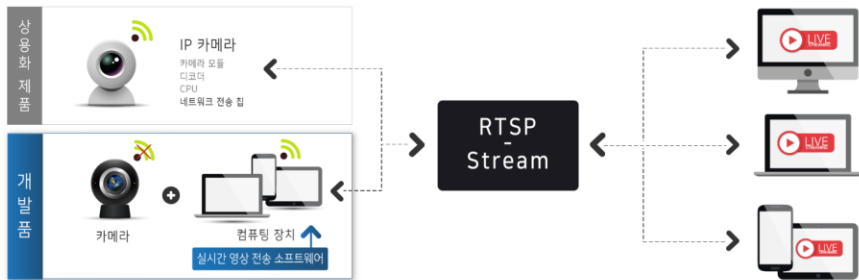

AI # Computer Vision
Real Time Streaming Protocol
Communication # Web RTC
Multi-Play
Cross-Platform
METAVERSE # DIGITAL TWIN # VR·AR

AI-Computer Vision

AI 기반 객체 감지 및 제어

컴퓨터비전은 인공지능(AI)의 한 분야로, 컴퓨터와 시스템을 통해 디지털 이미지, 비디오 및 기타 시각적 입력에서 의미 있는 정보를 추출한 다음 이러한 정보를 바탕으로 작업을 실행하고 추천할 수 있도록 합니다. 컴퓨터비전은 **다양한 산업분야**에 소비자 경험을 개선하고 **비용을 절감**하며 **보안을 강화**할 수 있습니다.

Project

원격 제어 및 모니터링 시스템

Real Time Streaming

실시간 영상 전송 소프트웨어 개발

RTSP는 스트리밍 미디어 서버를 제어할 목적으로 엔터테인먼트, 통신 시스템에 사용하도록 설계된 네트워크 제어 프로토콜입니다. 저희는 IP카메라가 아닌 **일반 카메라**와 **독립적으로** 스트리밍 가능한 기능을 탑재한 소프트웨어를 제공합니다.

[이미지] 독립적 실시간 영상 전송 소프트웨어

Project

원격 제어 및 모니터링 시스템

Communication

실시간 원격 통신 기술

WebRTC는 서버를 거치지 않고 P2P(Peer-to-Peer Network)로 브라우저나 단말 간에 데이터를 주고받는 기술의 웹 표준입니다. WebRTC 기능과 실시간 3D 그래픽 엔진 연동에 필요한 '라이브러리'를 개발하여 제한된 네트워크 환경에 구축과 동시에 DMZ를 이용하여 외부 커뮤니케이션이 가능한 서비스를 제공합니다.

[이미지] Web RTC 연결도

Project

METAVVERSE & DIGITAL TWIN

Multi-Play

다중접속 플레이 콘텐츠 개발

4차산업시대에 필수적인 멀티플레이 기반 콘텐츠 개발은 METAVERSE 등 현재 관련 시장에서 기본 기술이 되었습니다. 관련 기술의 전문성을 바탕으로 다양한 3차원 장르에 멀티플레이 기술을 제공합니다.

[이미지] 멀티플레이를 위한 클라이언트-서버 모델 개념도