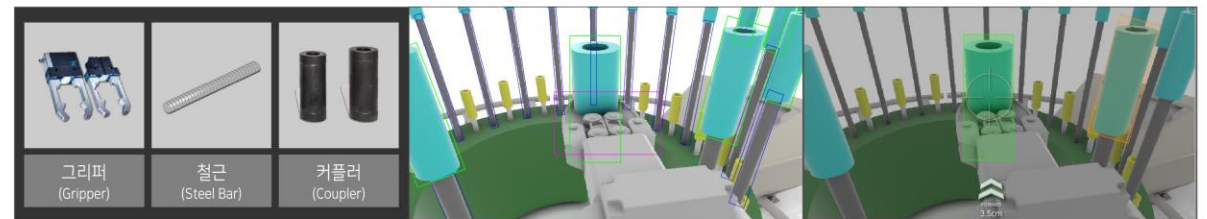

AI # Computer Vision
Real Time Streaming Protocol
Communication # Web RTC
Multi-Play
Cross-Platform
METAVERSE # DIGITAL TWIN # VR·AR

AI-Computer Vision

AI 기반 객체 감지 및 제어

컴퓨터비전은 인공지능(AI)의 한 분야로, 컴퓨터와 시스템을 통해 디지털 이미지, 비디오 및 기타 시각적 입력에서 의미 있는 정보를 추출한 다음 이러한 정보를 바탕으로 작업을 실행하고 추천할 수 있도록 합니다. 컴퓨터비전은 **다양한 산업분야**에 소비자 경험을 개선하고 **비용을 절감**하며 **보안을 강화**할 수 있습니다.

Project

원격 제어 및 모니터링 시스템

Real Time Streaming

실시간 영상 전송 소프트웨어 개발

RTSP는 스트리밍 미디어 서버를 제어할 목적으로 엔터테인먼트, 통신 시스템에 사용하도록 설계된 네트워크 제어 프로토콜입니다. 저희는 IP카메라가 아닌 **일반 카메라**와 **독립적으로** 스트리밍 가능한 기능을 탑재한 소프트웨어를 제공합니다.

[이미지] 독립적 실시간 영상 전송 소프트웨어

Project

원격 제어 및 모니터링 시스템

Communication

실시간 원격 통신 기술

WebRTC는 서버를 거치지 않고 P2P(Peer-to-Peer Network)로 브라우저나 단말 간에 데이터를 주고받는 기술의 웹 표준입니다. WebRTC 기능과 실시간 3D 그래픽 엔진 연동에 필요한 '라이브러리'를 개발하여 제한된 네트워크 환경에 구축과 동시에 DMZ를 이용하여 외부 커뮤니케이션이 가능한 서비스를 제공합니다.