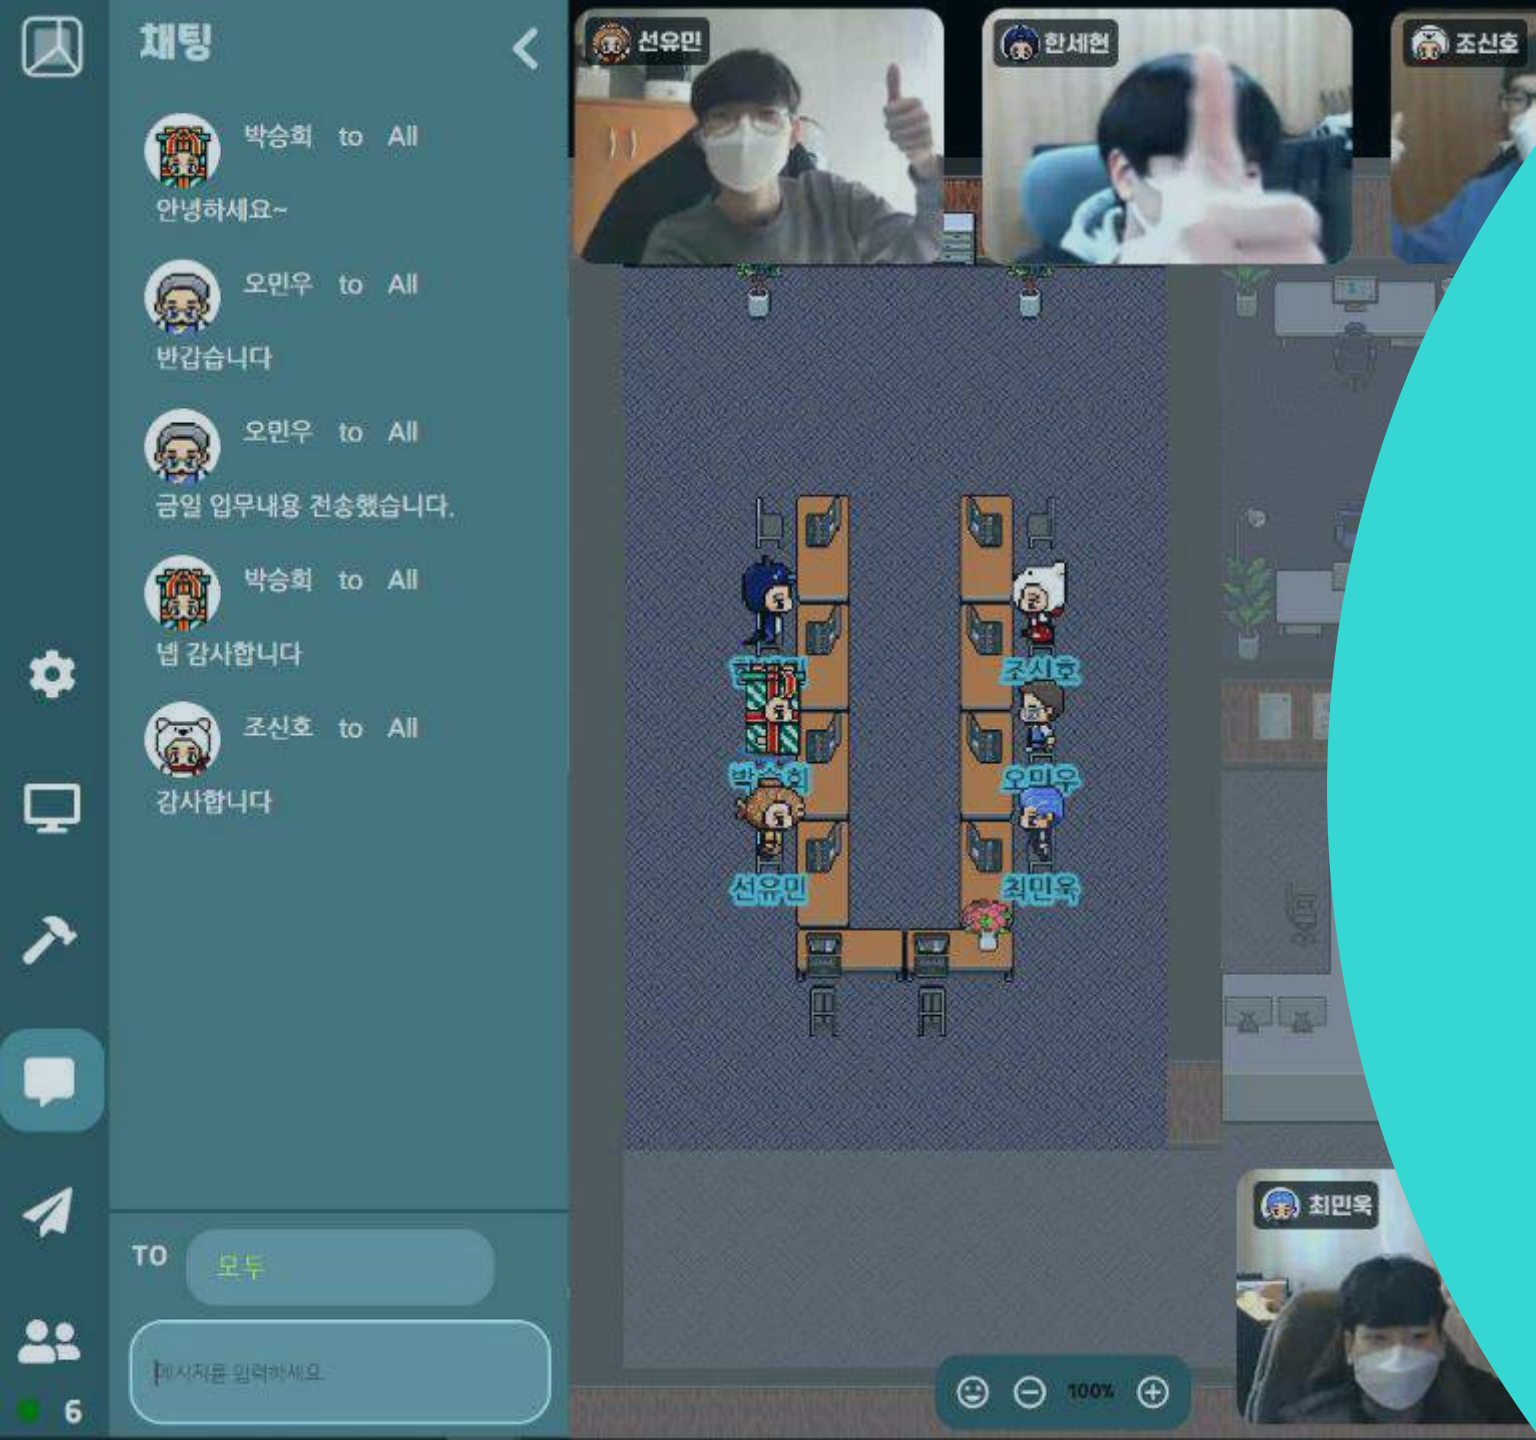

사용자 주도형
가상공간 구축,
아바타 생성
(재화가치 존재)

정체성

현실의 나를
대신하는
제 2의 자아
(아바타/캐릭터)

참여성

사용자 주도형
가상공간

활용성

다양한 분야의
높은 활용도

03. 밋페이지 주요 기능

딱딱한 회의가 유연하고 액티브한 회의로

참석한 사람들의 얼굴만 바라봐야 하는 단조로운 회의가
생동감이 넘치는 미팅으로 탈바꿈합니다.

시공간 제약을 뛰어넘는 확장성과 현실감에 아바타로 감정을 더하며
협업·소통할 수 있는 액티브하고 현장감 있는 회의를 즐기세요.

다양한 서비스와의 통합

다양한 업무툴과 연동하여 실시간으로 공동 작업을 할 수 있습니다.
또 유튜브 영상, 음악같은 콘텐츠를 함께 즐기며 이야기 나눌 수 있습니다.

다양한 서비스를 연결하여 회의의 효율을 높이고 모임의 즐거움을 더하세요.

03. 밋페이지 주요 기능

아바타로 감정을 표현하세요

밋페이지에서는 나만의 스타일대로
쉽고 간단하게 아바타로 꾸밀 수 있습니다.
나만의 아바타로 다양한 감정을 표현하세요.
대화가 더 다채로워지고 모임이 재미있어집니다.

누구나 크리에이터가 될 수 있는 곳

회의 공간, 모임 공간을 내 맘대로 연출할 수 있습니다.
스페이스 뿐만 아니라 제공되는 개발 툴셋으로
캐릭터를 코스튬 제작할 수 있습니다.
밋페이지에서는 누구나 크리에이터가 될 수 있습니다.

03. 밋페이지 주요 기능

1,000명의 인원이 고화질의 영상 커뮤니케이션이 가능합니다.

번호	특징	상세 설명	비고
1	영상 회의	<ul style="list-style-type: none">· 실시간 쌍방향 화상회의, 화상교육, 라이브가 가능합니다.· 최대 5,000명이 방에 입장할 수 있으며 얼굴을 확인할 수 있습니다.	
2	채팅	<ul style="list-style-type: none">· 모두에게 또는 1:1의 문자 채팅이 가능합니다.· 회의 또는 교육 중 문자 채팅을 통해 의견을 전달 할 수 있습니다.	
3	캐릭터 커스터마이징	<ul style="list-style-type: none">· 사용자를 대신할 아바타를 만들 수 있습니다.	
4	맵 커스터마이징	<ul style="list-style-type: none">· 템플릿을 통해 즉시 회의장소를 개설할 수 있습니다.· 맵 커스터마이징 툴을 이용하여 용도에 맞게 사용자가 장소를 창조할 수 있습니다.	
5	미팅룸	<ul style="list-style-type: none">· 한 공간에 여러 개의 (분리된) 미팅룸을 동시다발적으로 개설할 수 있습니다.	
6	그룹회의	<ul style="list-style-type: none">· 각각의 그룹내 영상과 음성이 별도로 공유됩니다.	
7	화면 공유	<ul style="list-style-type: none">· 전체화면 또는 특정 프로그램을 공유하여 회의 참석자들이 함께 볼 수 있도록 합니다.	
8	발언권	<ul style="list-style-type: none">· 화상교육 진행 시 참여자의 발언권을 제어할 수 있습니다.	
9	이모티콘	<ul style="list-style-type: none">· 이모티콘을 사용해 자신의 감정이나 수업 피드백을 표현할 수 있습니다.	
10	초대장	<ul style="list-style-type: none">· 외부인도 간편히 초대가 가능합니다.	