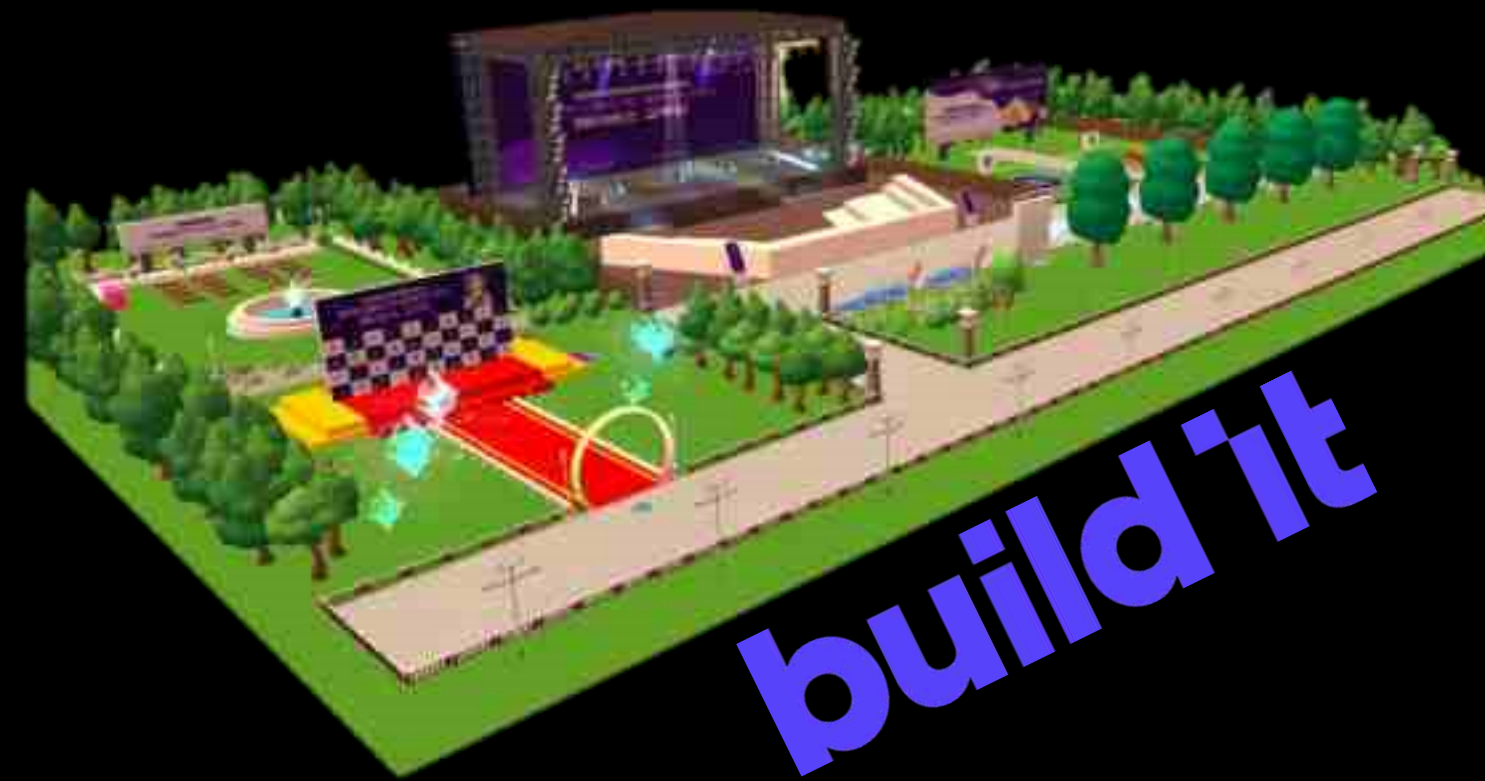

메타버스 플랫폼

- 새로운 메타버스 세상! 어떤 플랫폼이 적합할까?

모든 플랫폼이 각양각색의 특징과 장단점이 있어, 목적에 따라 플랫폼을 결정합니다!

제페토 내 빌드잇 (Build it)이라는 툴을 활용하여, 최고의 퀄리티를 자랑하는 월드맵을 구축합니다.

클라이언트가 요청하는 요소를 모두 반영하여, 디테일한 월드맵 구축이 가능합니다.