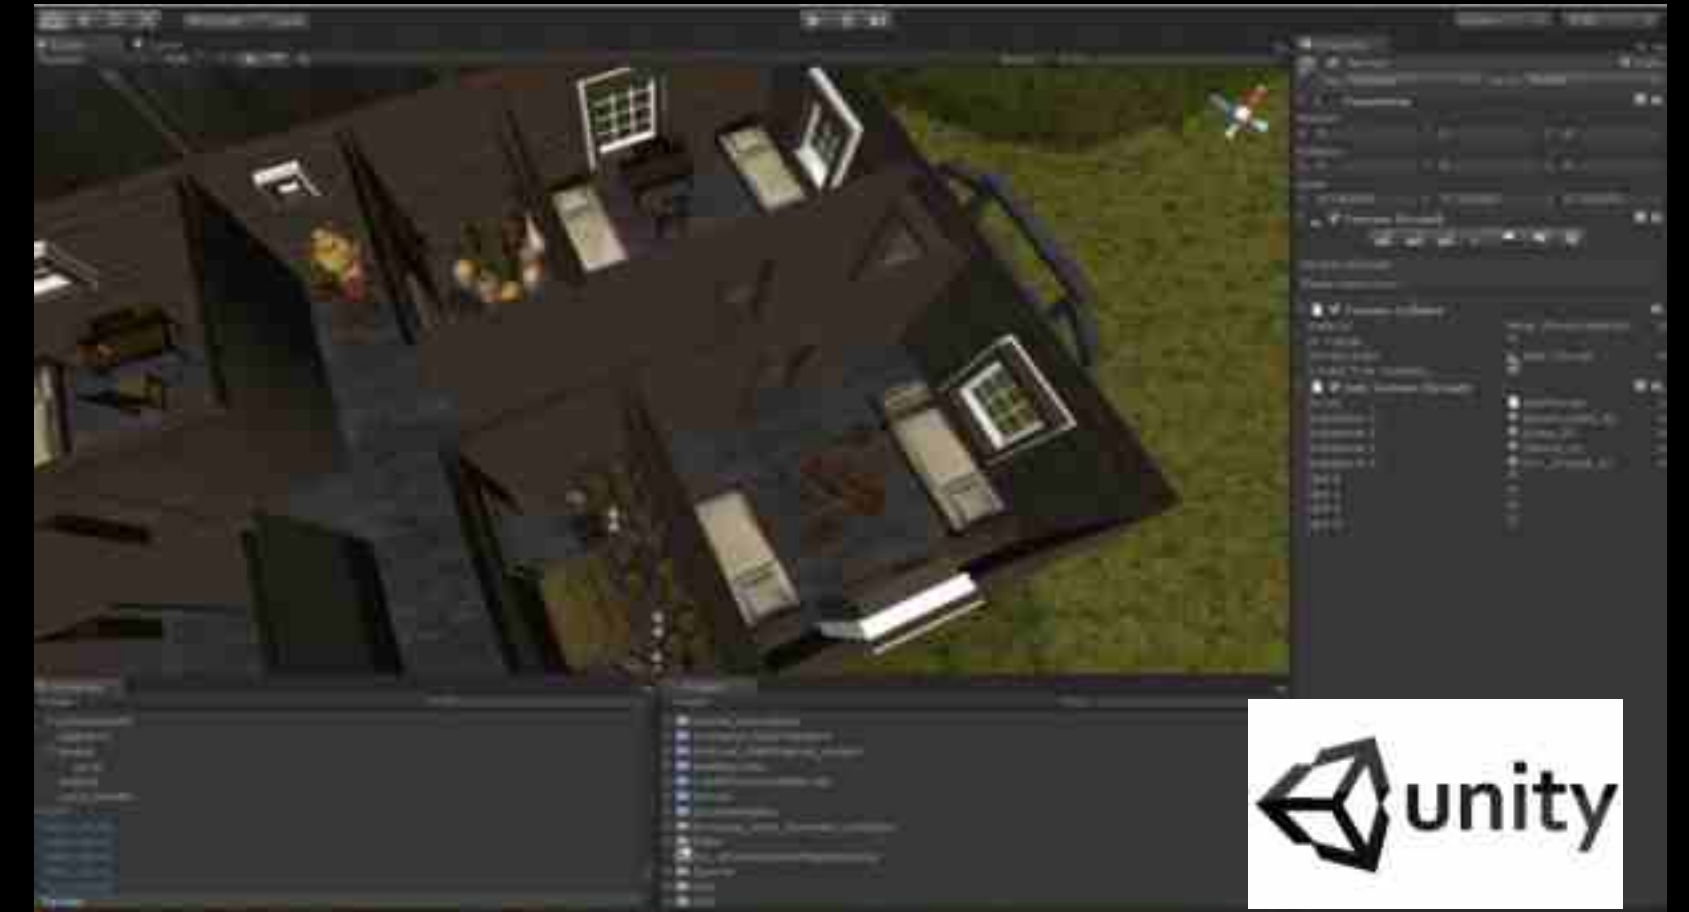

데브메이트는 실제 사물을 가장 디테일하게 구현하기 위해 3D 유니티(Unity)를 활용하여, 월드 내 다양한 오브젝트 디자인이 가능하며, 현실성 있는 공간 구축이 가능합니다.

Create your world with
DEVMATE.

데브메이트 제작 프로세스

- 데브메이트만의 제작 프로세스

실행과정에서 발생할 수 있는 오류나 과실을 최소화하는 체계적인 일정 계획을 수립합니다