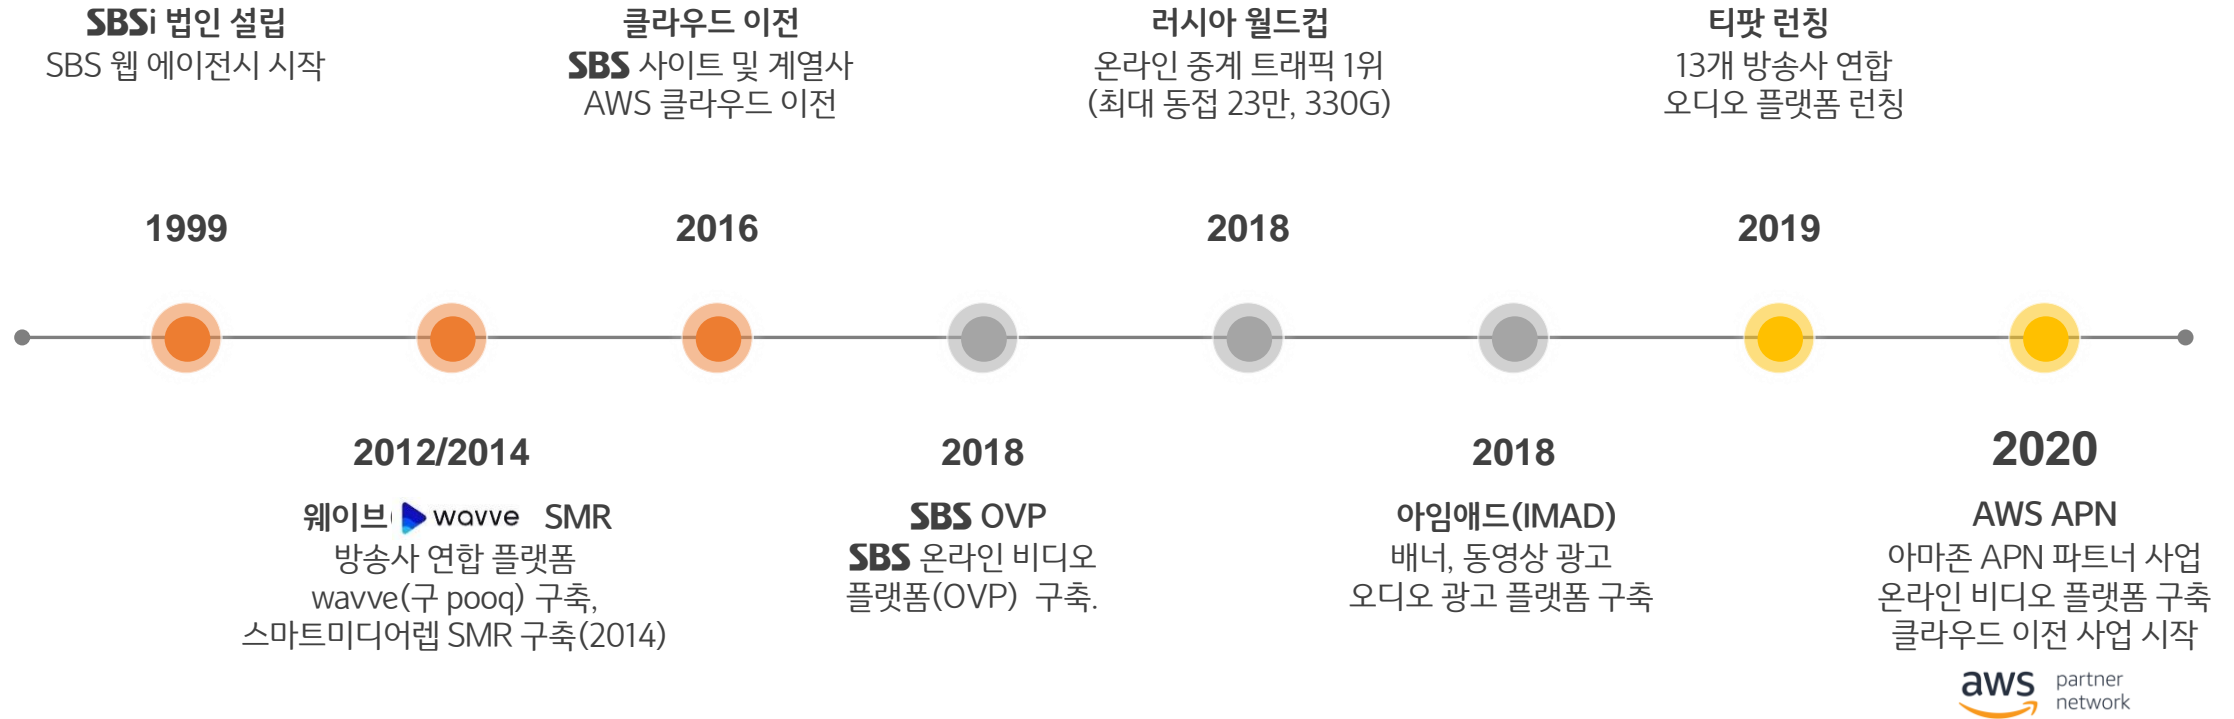

SBS I&M 회사 개요