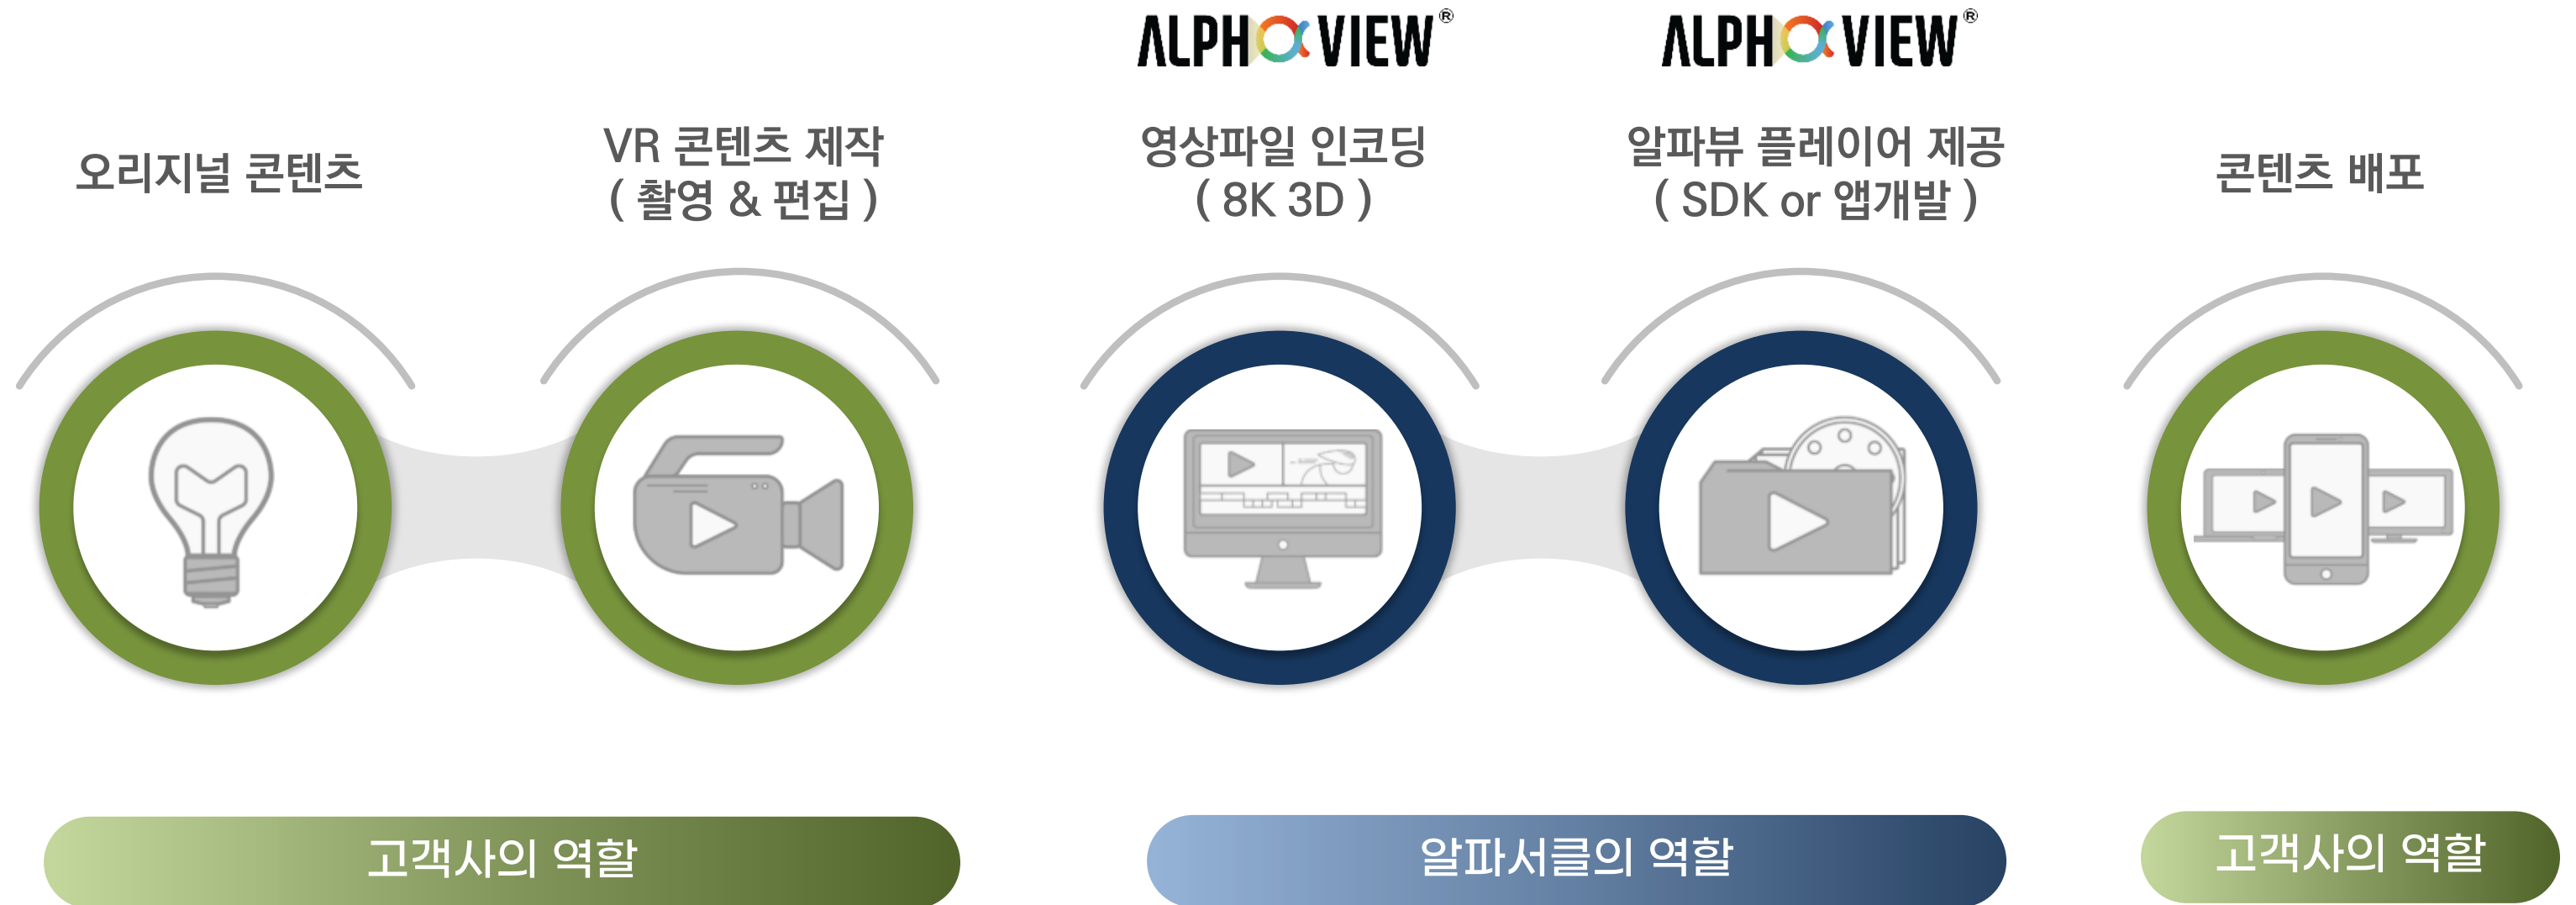

VR 업계에서는 모두가 아는 불편한 진실
열악한 화질

ORIGINAL

ALPHAVIEW®

VR 영상엔진, **알파뷰 ALPHAView**를 통해
초고화질 VR을 체험할 수 있습니다

핵심기술

360도 전체의 영상분할 및 분할영상 간의 재생 동기화를 통해 구현됩니다

[동작 원리 영상 바로가기](#)

기존의 VR이 (한번에 재생가능한) 4K 해상도로 360도 전체를 표현하는 반면,

알파뷰 (ALPHAView)는 사용자의 시야각 영역에 4K를 집중하여 단위면적당 화소수를 비약적으로 높임

누구나 가지고 있는 **스마트폰**과, **저렴한** 카드보드 형태의 **HMD**만 있어도
초고화질 VR을 경험하실 수 있습니다

알파뷰 적용 가능 기기

스마트폰 탈착형 HMD

스마트폰과 HMD의 결합, 가장 간편하고 대중적인 방식

일체형 HMD

HMD 렌즈 + CPU + Display가 일체화된 방식

일반적인 VR 영상 콘텐츠 제작 과정에서,
알파뷰 (ALPHAView) 솔루션은 편집 과정 이후부터 적용됩니다

VR 영상을 이미 **보유**하고 있거나 최근에 **제작**하셨나요 ?

기존보다 4배 선명한 **8K 3D 화질**로 사용자에게 제공할 수 있습니다

오리지널 콘텐츠를 어떻게 VR로 만들지 막막하신가요 ?

촬영부터 VR 앱 준비, 콘텐츠 배포까지 알파서클이 함께합니다