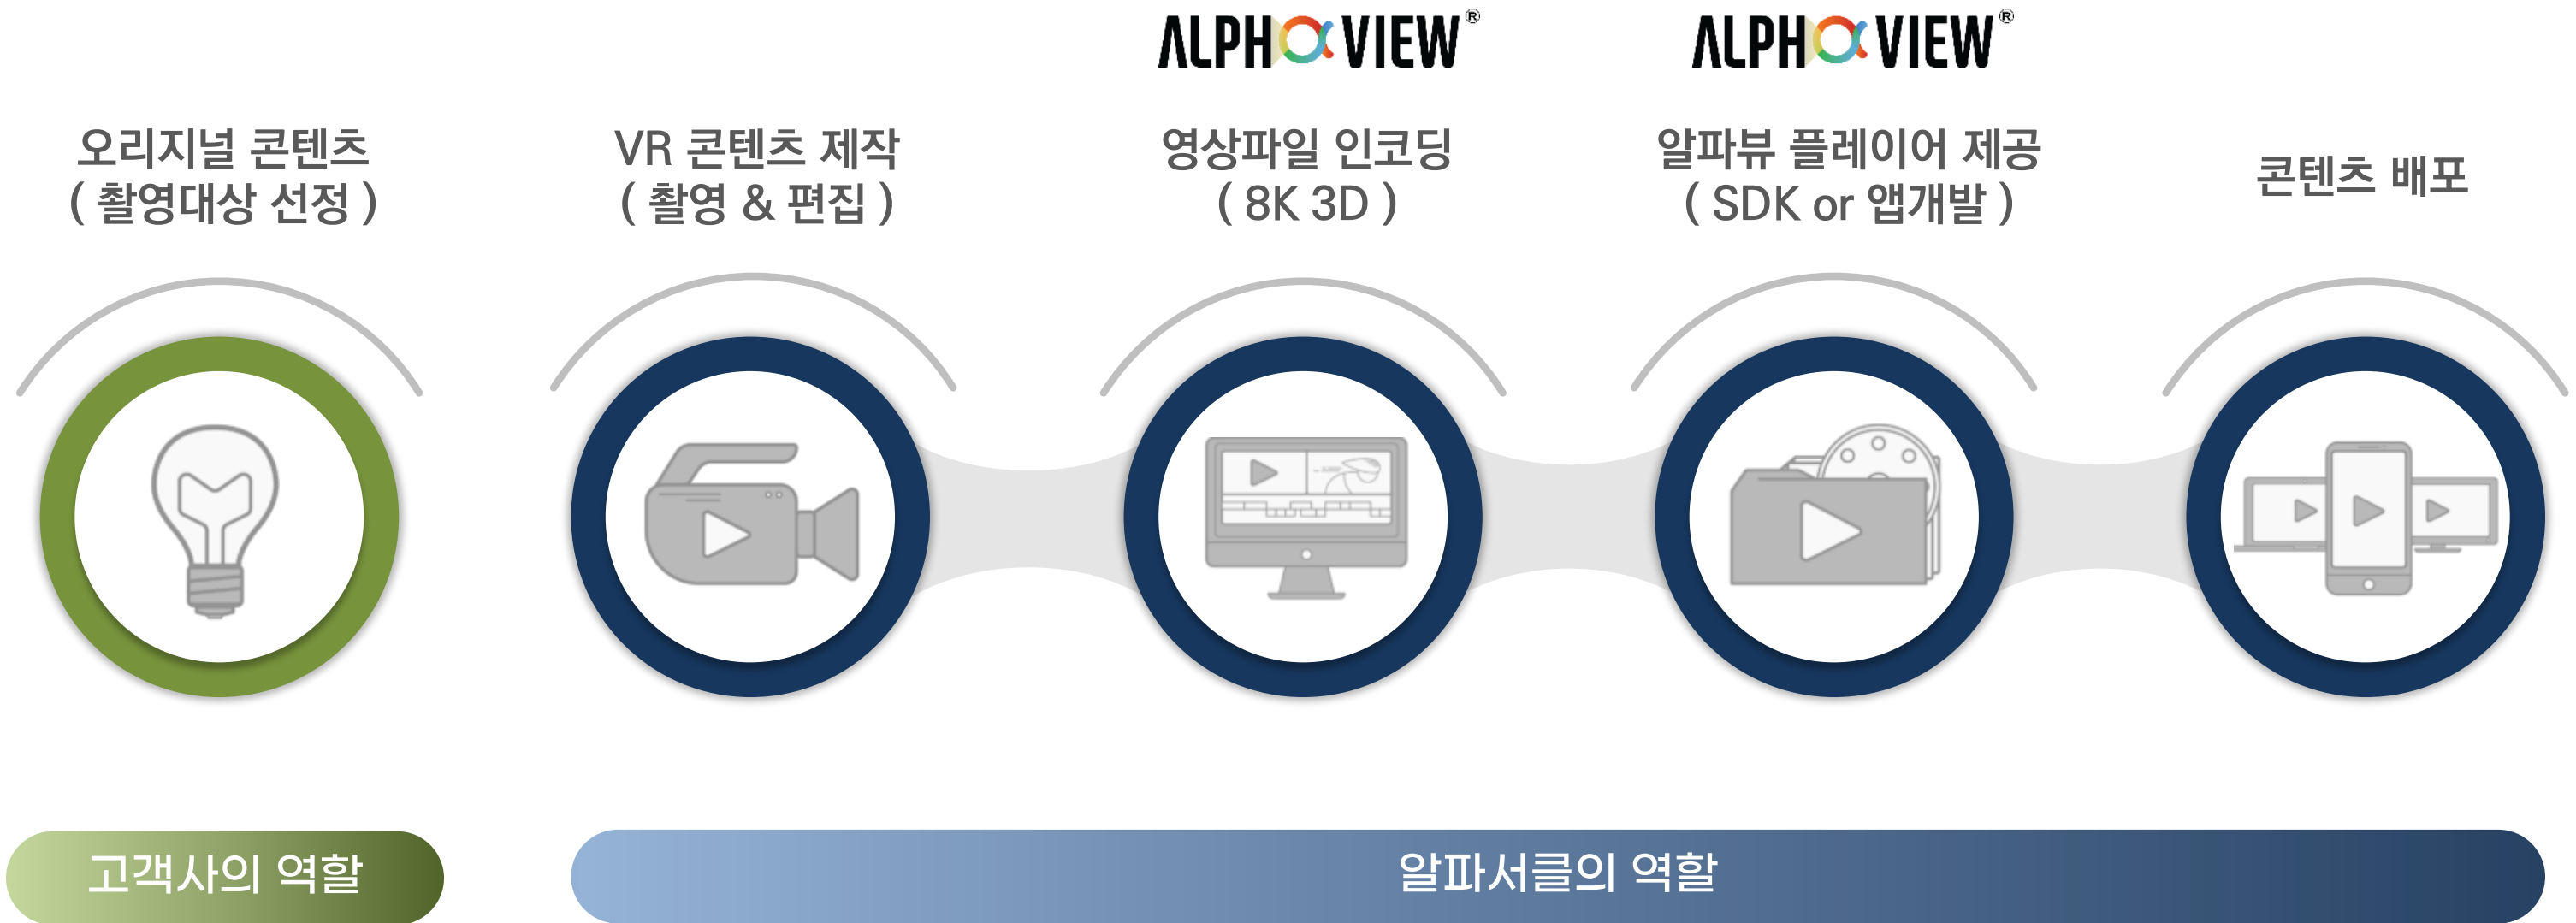

VR 업계에서는 모두가 아는 불편한 진실
열악한 화질

ORIGINAL

ALPHAVIEW®

VR 영상엔진, **알파뷰 ALPHAView**를 통해
초고화질 VR을 체험할 수 있습니다

핵심기술

360도 전체의 영상분할 및 분할영상 간의 재생 동기화를 통해 구현됩니다

[동작 원리 영상 바로가기](#)

기존의 VR이 (한번에 재생가능한) 4K 해상도로 360도 전체를 표현하는 반면,

알파뷰 (ALPHAView)는 사용자의 시야각 영역에 4K를 집중하여 단위면적당 화소수를 비약적으로 높임

누구나 가지고 있는 **스마트폰**과, **저렴한** 카드보드 형태의 **HMD**만 있어도
초고화질 VR을 경험하실 수 있습니다

알파뷰 적용 가능 기기

스마트폰 탈착형 HMD

스마트폰과 HMD의 결합, 가장 간편하고 대중적인 방식

일체형 HMD

HMD 렌즈 + CPU + Display가 일체화된 방식

일반적인 VR 영상 콘텐츠 제작 과정에서,
알파뷰 (ALPHAView) 솔루션은 편집 과정 이후부터 적용됩니다

VR 영상을 이미 **보유**하고 있거나 최근에 **제작**하셨나요 ?

기존보다 4배 선명한 **8K 3D 화질**로 사용자에게 제공할 수 있습니다

오리지널 콘텐츠를 어떻게 VR로 만들지 막막하신가요 ?

촬영부터 VR 앱 준비, 콘텐츠 배포까지 알파서클이 함께합니다

음악앨범, 뮤지컬 등의 공연 및 전시, 커머스 등 **다양한 분야**에서
알파서클의 VR 솔루션을 채택하고 있습니다

Virtual Play (지니뮤직)

K-POP 아이돌 대상, VR 뮤직 앨범

신비아파트 VR 대모험 (CJ ENM)

신비아파트 IP 기반 체험전, 뮤지컬의 VR 버전

VROWSER (한국무역협회)

Kmall24 쇼핑몰 상품 관련 실감 소개 서비스

콘텐츠가 있는 **모든 공간**이 360 VR로 바뀔 수 있습니다
 현장에 있는 콘텐츠의 숨결, **알파뷰**는 놓치지 않습니다