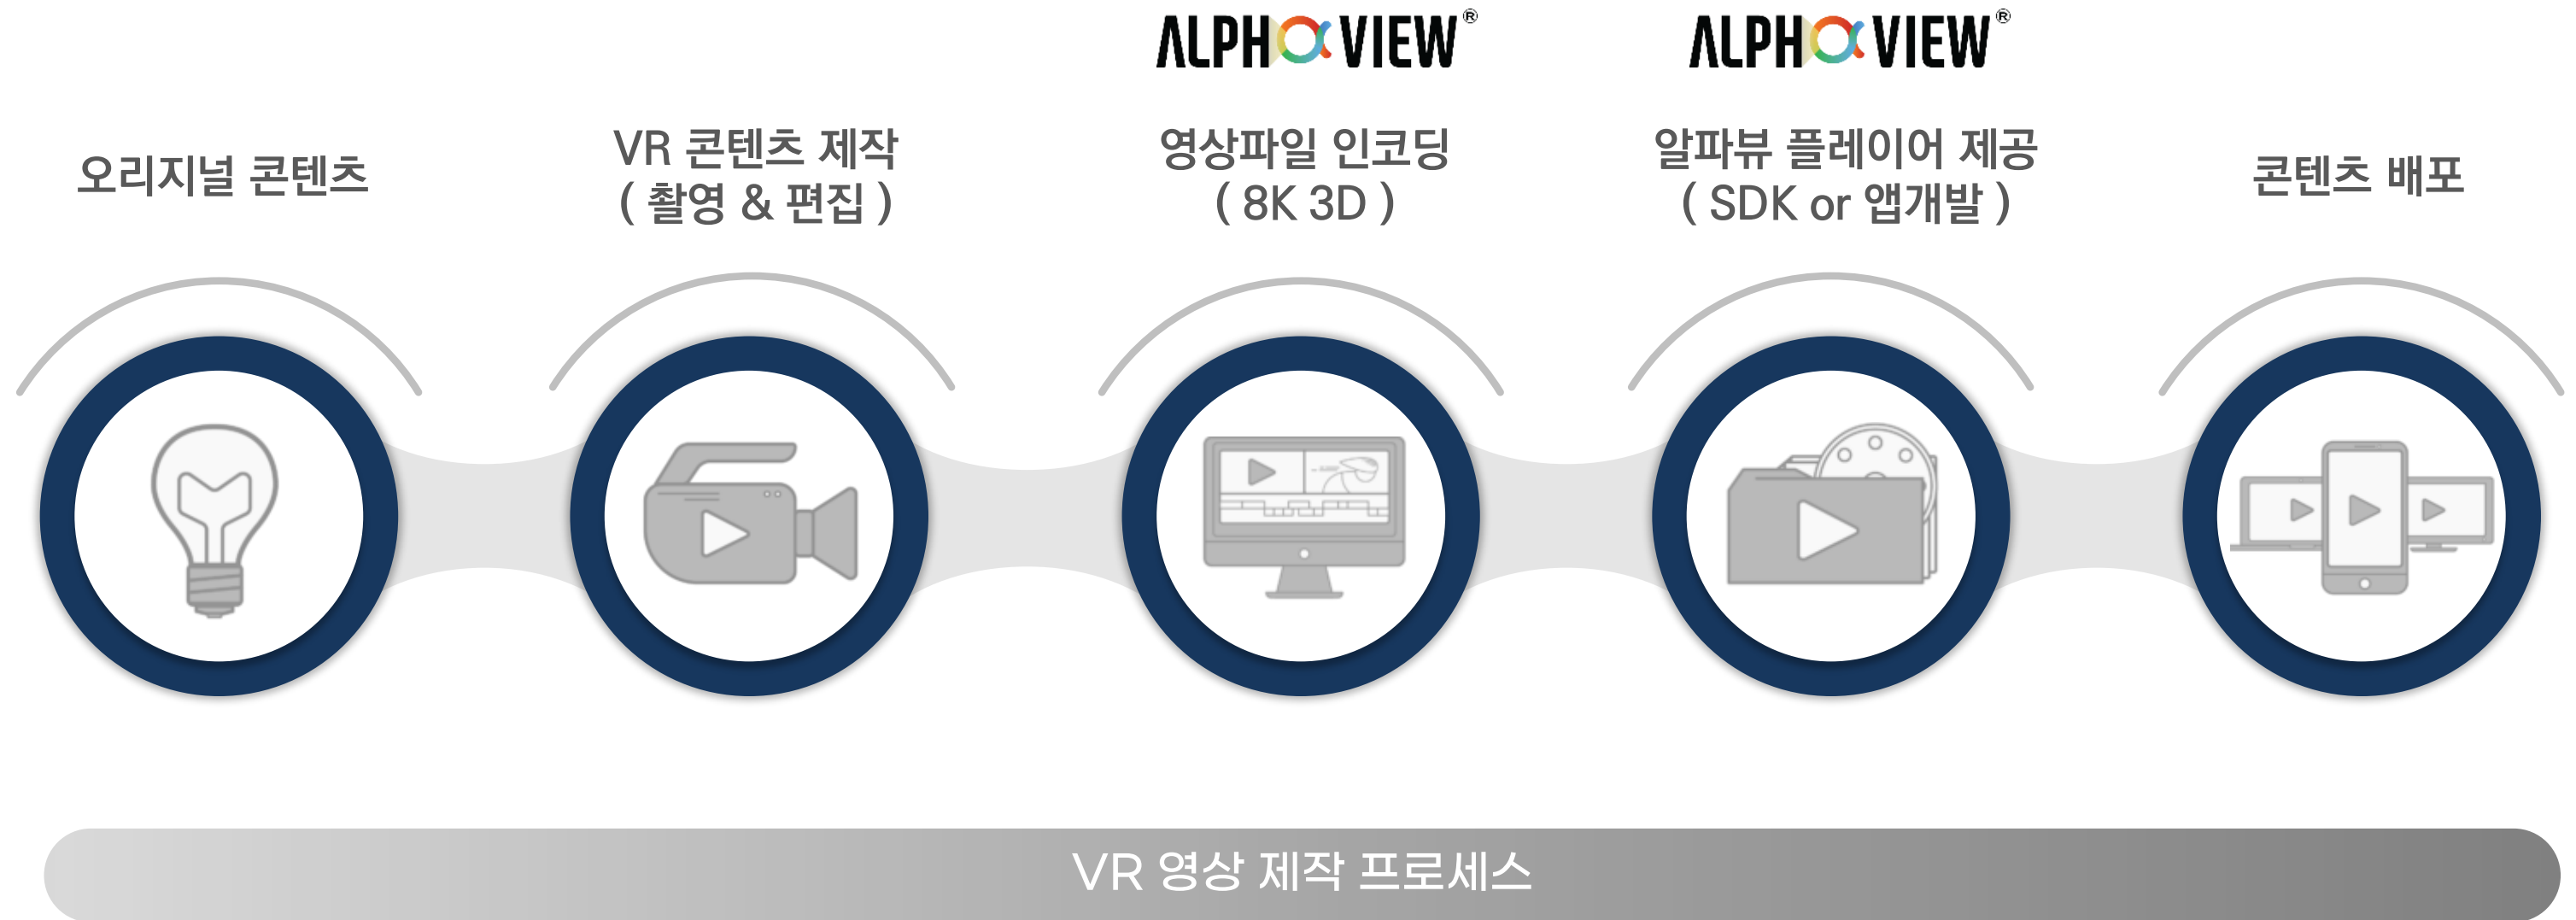

VR 업계에서는 모두가 아는 불편한 진실
열악한 화질

ORIGINAL

ALPHAVIEW®

VR 영상엔진, **알파뷰 ALPHAView**를 통해
초고화질 VR을 체험할 수 있습니다

핵심기술

360도 전체의 영상분할 및 분할영상 간의 재생 동기화를 통해 구현됩니다

[동작 원리 영상 바로가기](#)

기존의 VR이 (한번에 재생가능한) 4K 해상도로 360도 전체를 표현하는 반면,

알파뷰 (ALPHAView)는 사용자의 시야각 영역에 4K를 집중하여 단위면적당 화소수를 비약적으로 높임

누구나 가지고 있는 **스마트폰**과, **저렴한** 카드보드 형태의 **HMD**만 있어도
초고화질 VR을 경험하실 수 있습니다

알파뷰 적용 가능 기기

스마트폰 탈착형 HMD

스마트폰과 HMD의 결합, 가장 간편하고 대중적인 방식

일체형 HMD

HMD 렌즈 + CPU + Display가 일체화된 방식

일반적인 VR 영상 콘텐츠 제작 과정에서,
알파뷰 (ALPHAView) 솔루션은 편집 과정 이후부터 적용됩니다

VR 영상을 이미 **보유**하고 있거나 최근에 **제작**하셨나요 ?

기존보다 4배 선명한 **8K 3D 화질**로 사용자에게 제공할 수 있습니다

오리지널 콘텐츠를 어떻게 VR로 만들지 막막하신가요 ?

촬영부터 VR 앱 준비, 콘텐츠 배포까지 알파서클이 함께합니다