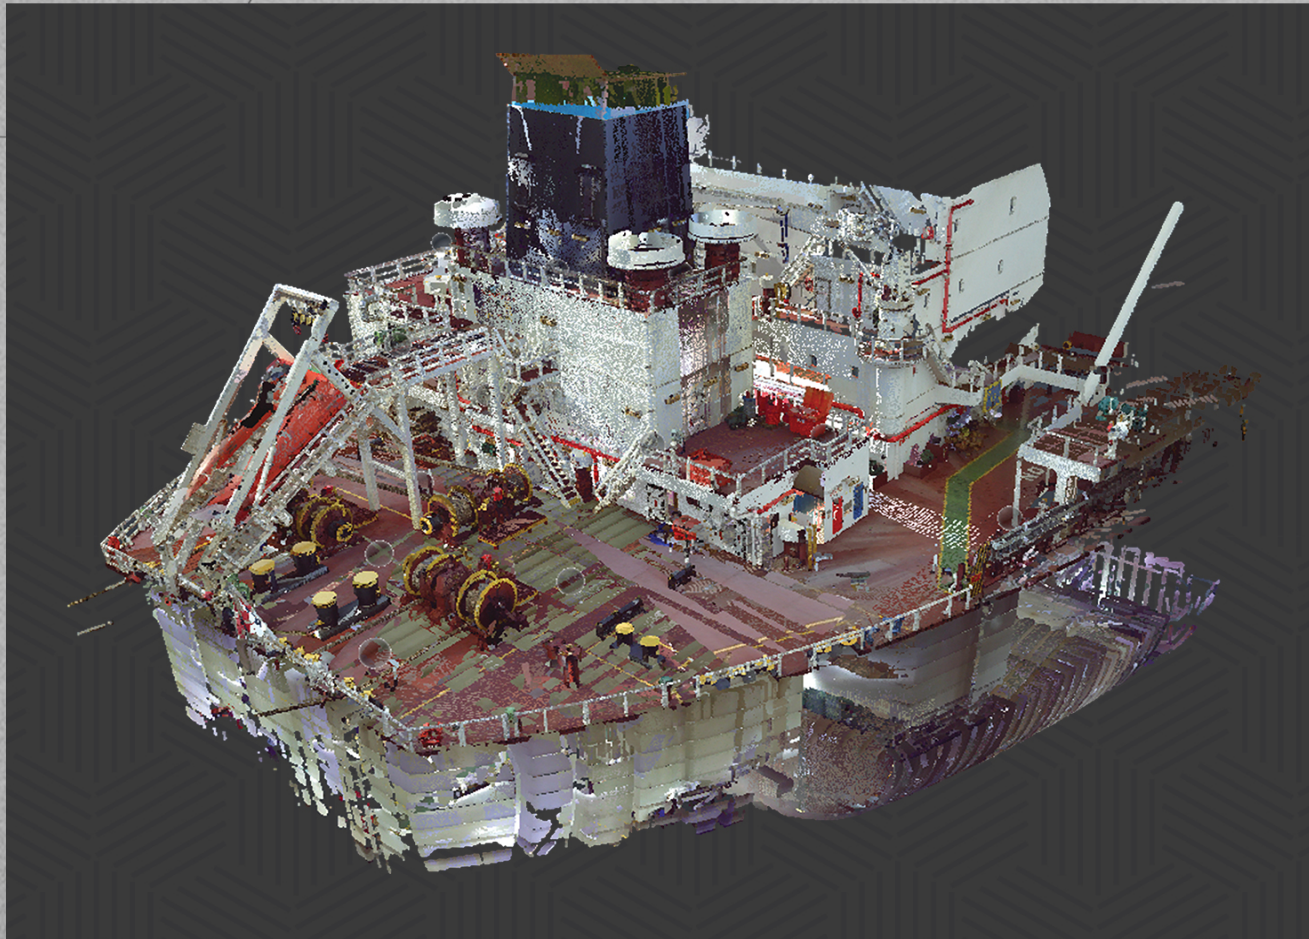

Point Cloud 3D 레이저스캐닝 기술기반 군사장비·설비 3D 가상화

- 포인트 클라우드 기술을 활용한 군사 장비 3D 가상화로 실제와 같은 경험을 제공할 수 있는 가상 공간을 구축
- 역설계 기술을 활용한 군사 장비의 형태적 특성을 반영한 효율적 정비 / 개선 방안 도출