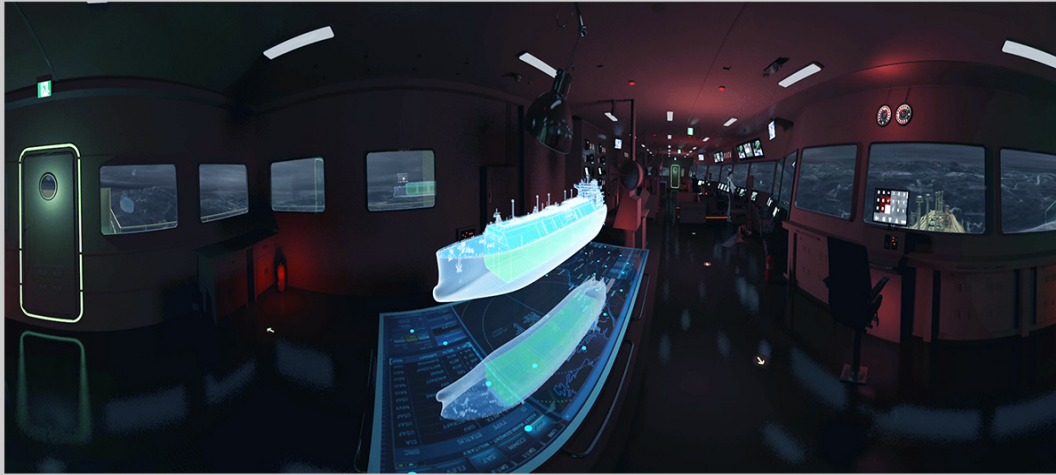

VR

CBT기반 자가학습형 VR정비 교육 플랫폼 / 가상훈련 플랫폼

- 정비 / 훈련 콘텐츠 개발에 대한 CBT 기반 군사 장비 정비 VR 교육훈련
- 수리하고자 하는 부분의 실제 분해조립 조작을 통해 부품의 분해 조립과정 숙지

- 실제 경험하기 힘든 위험상황을 가상 체험 교육을 통해 안전성 증대
- 교육시간 및 장소, 교보재 수량의 한계를 극복

AR