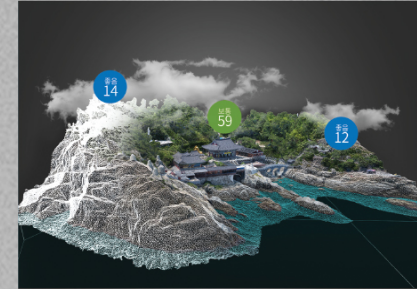

Point Cloud 3D 레이저스캐닝 기술기반 군사장비·설비 3D 가상화

- 포인트 클라우드 기술을 활용한 군사 장비 3D 가상화로 실제와 같은 경험을 제공할 수 있는 가상 공간을 구축
- 역설계 기술을 활용한 군사 장비의 형태적 특성을 반영한 효율적 정비 / 개선 방안 도출