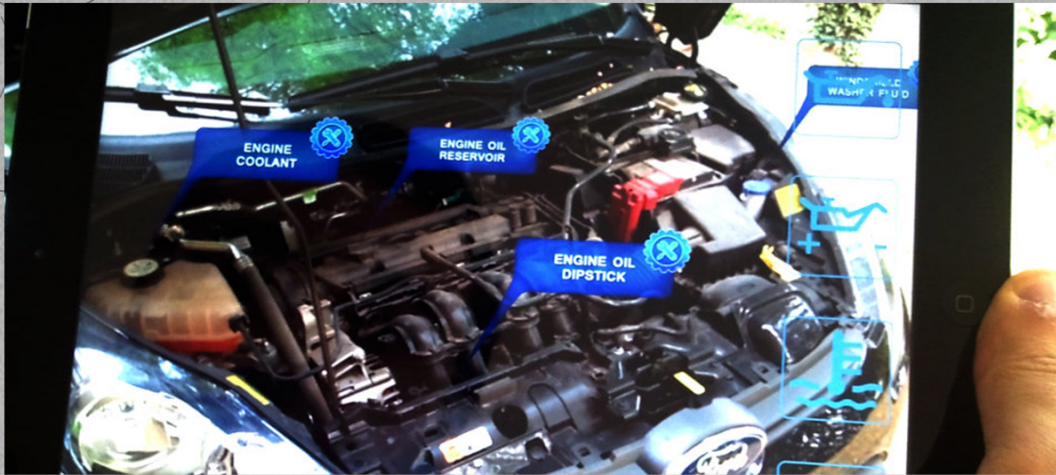

AR

CBT기반 AR정비 플랫폼

- 증강현실 기반의 군사 장비 정비 지원 콘텐츠 개발
- 현장에서의 즉각적인 활용으로 정비 효율과 정확도 향상

상호작용형 군사 장비·설비 AR 교육플랫폼

- 공간의 한계를 극복한 상호 커뮤니티 교육 가능
- 실물에 대한 수량 및 교육 안정성 확보