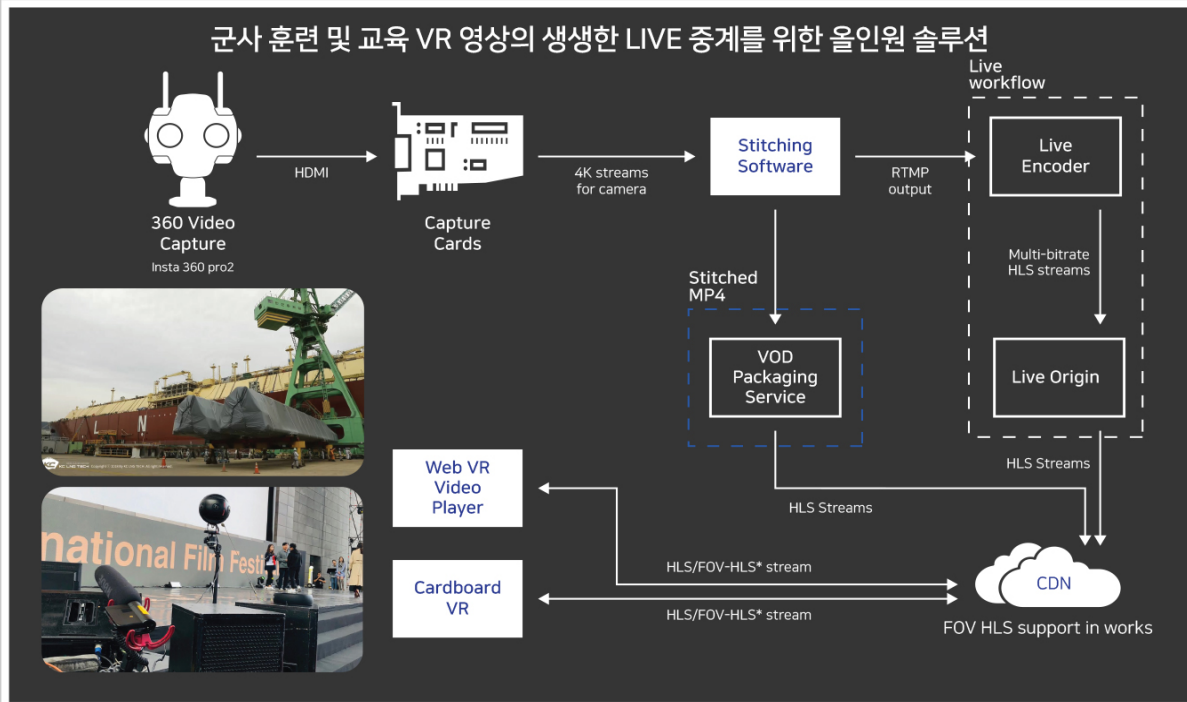

## 상호작용형 군사 장비·설비 AR 교육플랫폼

- 공간의 한계를 극복한 상호 커뮤니티 교육 가능
- 실물에 대한 수량 및 교육 안정성 확보

# VR LIVE Streaming

VR 영상 스트리밍 기술 적용한 훈련 . 행사 360도 중계 및 영상기록 플랫폼

# Point Cloud 3D 레이저스캐닝 기술기반 군사장비·설비 3D 가상화

- 포인트 클라우드 기술을 활용한 군사 장비 3D 가상화로 실제와 같은 경험을 제공할 수 있는 가상 공간을 구축
- 역설계 기술을 활용한 군사 장비의 형태적 특성을 반영한 효율적 정비 / 개선 방안 도출