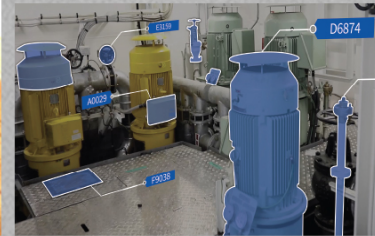

AR

CBT기반 AR정비 플랫폼

- 증강현실 기반의 군사 장비 정비 지원 콘텐츠 개발
- 현장에서의 즉각적인 활용으로 정비 효율과 정확도 향상

상호작용형 군사 장비·설비 AR 교육플랫폼

- 공간의 한계를 극복한 상호 커뮤니티 교육 가능
- 실물에 대한 수량 및 교육 안정성 확보