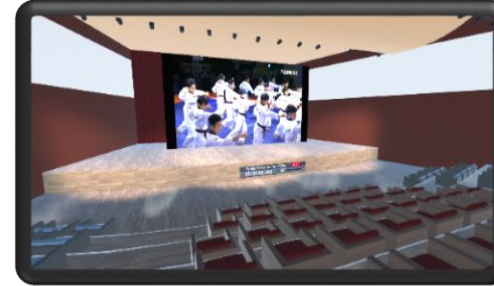

## 부산인터넷방송국의 메타버스 제작 사례 ① 새만금 마라톤대회(로블록스)

- 실제 대회 현장을 모델링하여 현장감 높임
- 대회 지역 랜드마크 실내외 공간을 리모델링하여 체험 및 관람 가능
- 시간대 변경을 통한 낮과 밤 구현 및 배경음악 ON/OFF 기능
- 미니맵 제공 및 텔레포트 기능과 홍보 비행선 구현
- 스마트폰에 자이로스코프 탑재를 통한 마라톤 개인기록 구현 및 구간별 기록 구현

## 부산인터넷방송국의 메타버스 제작 사례 ② 태권도 세계문화유산 등재기원 (VR Chat)

- Meetup 공간, 교류 카페, 콘서트홀, 교육장, 역사 문화박물관 총 5개의 공간 구현
- 공간 이동 버튼을 통한 5개 공간의 자유로운 이동
- URL 기반 동영상 플레이어
- 홍보, 알림 등의 이미지 전시
- 아바타를 통한 실시간 음성채팅 가능