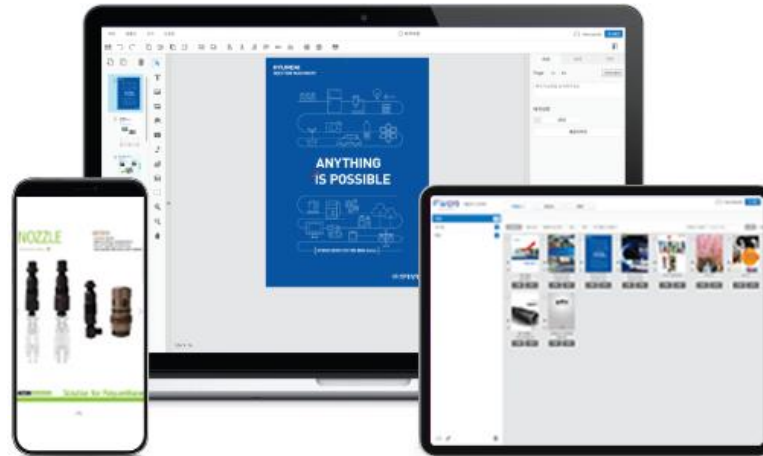

플립스(Flips)
www.flips.co.kr
3D 전자 (디지털)카탈로그
제작 플랫폼