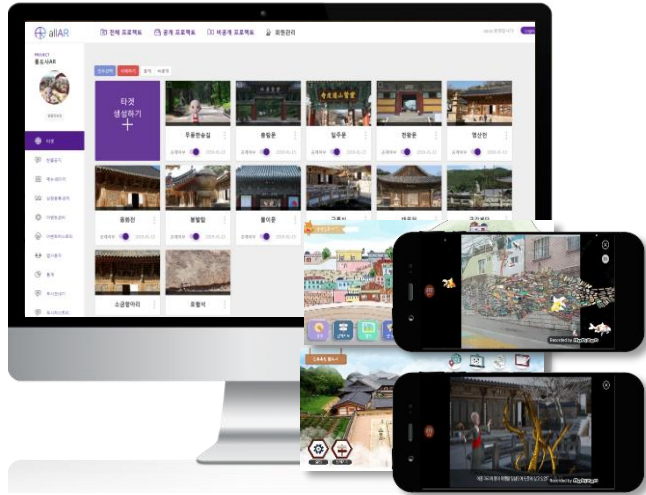

부산인터넷방송국의 자체 개발 솔루션

올라(allAR)
www.allar.co.kr
모바일 증강현실(AR)
제작 플랫폼