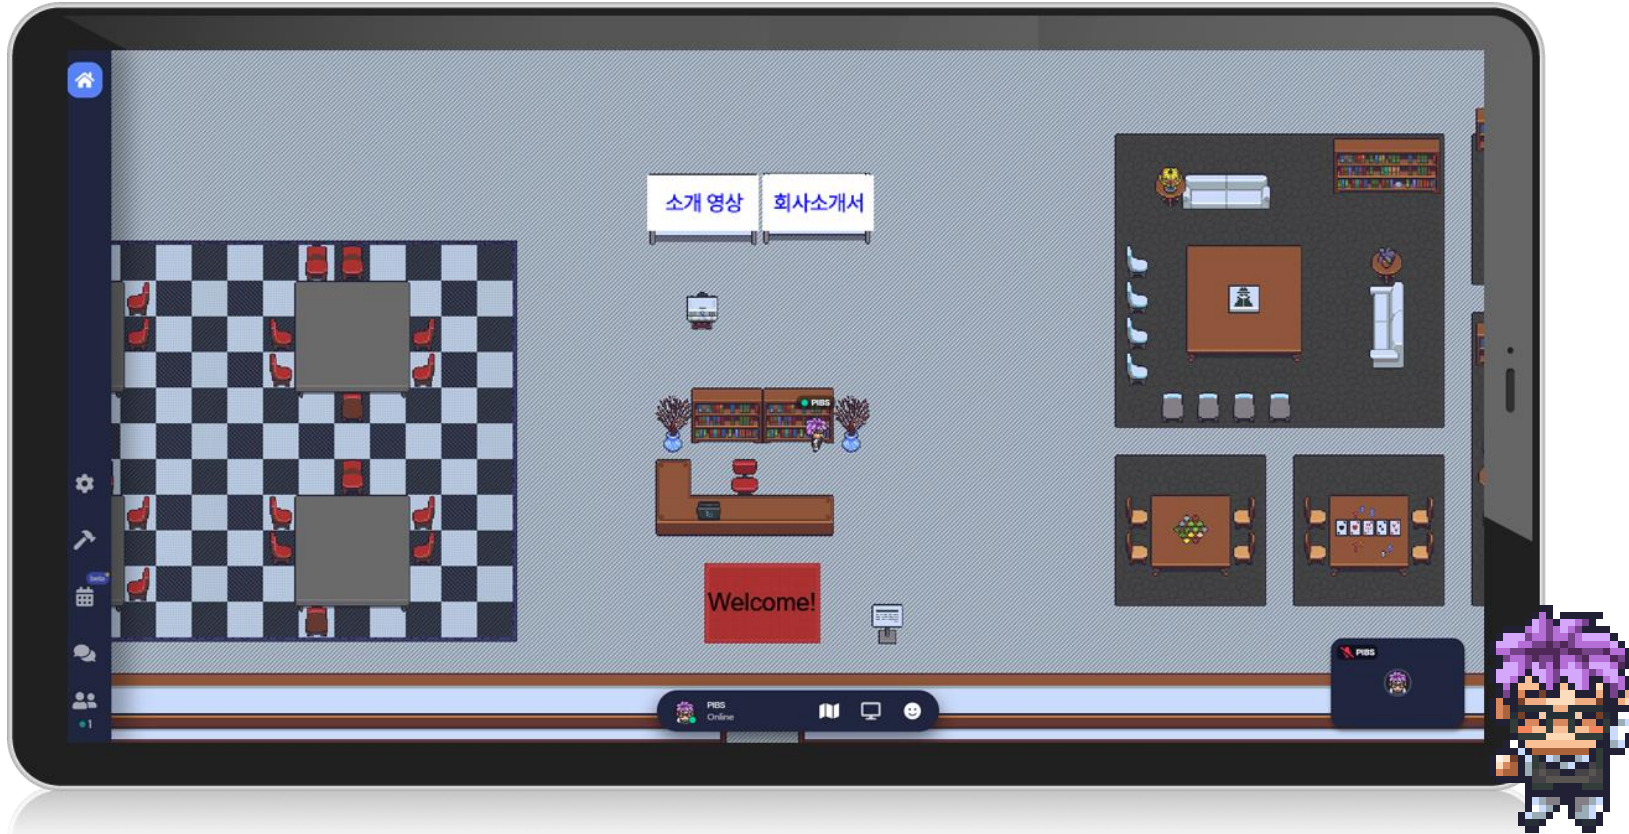

부산인터넷방송국의 메타버스 제작 사례 ④ PIBS 메타버스(게더타운)

- 게더타운 부산인터넷방송국 회의실 구현
- 소개영상 및 회사소개서 관람 및 다운로드 가능
- 실시간 채팅 및 화상채팅 가능