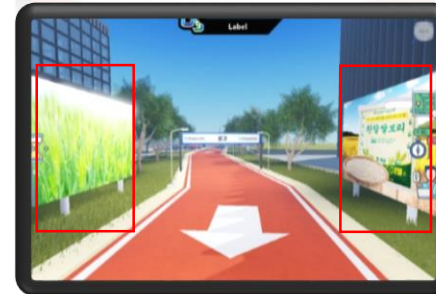

## 부산인터넷방송국의 메타버스 제작 사례 ① 새만금 마라톤대회(로블록스)

- 실제 대회 현장을 모델링하여 현장감 높임
- 대회 지역 랜드마크 실내외 공간을 리모델링하여 체험 및 관람 가능
- 시간대 변경을 통한 낮과 밤 구현 및 배경음악 ON/OFF 기능
- 미니맵 제공 및 텔레포트 기능과 홍보 비행선 구현
- 스마트폰에 자이로스코프 탑재를 통한 마라톤 개인기록 구현 및 구간별 기록 구현